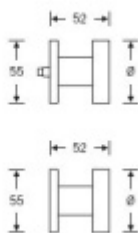

Vaše cena bez DPH

1 846 Kč

Vaše cena s DPH

2 233,66 Kč

Zobrazit produkt