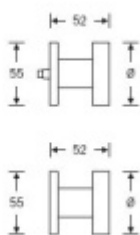

Vaše cena bez DPH

1 232 Kč

Vaše cena s DPH

1 490,72 Kč

Zobrazit produkt