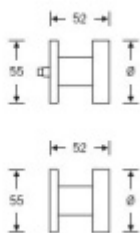

Vaše cena bez DPH

1 232 Kč

Vaše cena s DPH

1 490,72 Kč

Zobrazit produkt