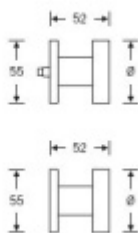

Vaše cena bez DPH

50,29 €

Vaše cena s DPH

60,85 €

Zobrazit produkt