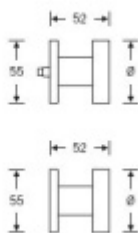

Vaše cena bez DPH

88,37 €

Vaše cena s DPH

106,92 €

Zobrazit produkt