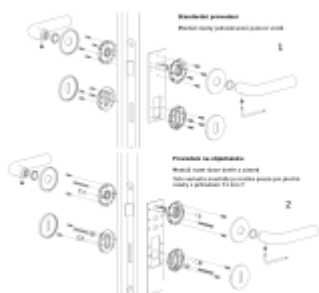

OLIVARI Paddle

OLIVARI

Design: Edward Barber/Jay Osgerby

Původní prototyp byl vyvinut na základě pozorování, že kliky dveří jsou častěji tlačeny dolů dlaní, než uchopovány. Na základě tohoto náhledu se vyvinula forma, ve které se zvětšila horní oblast kontaktu a klika je ergonomičtější než jiné modely.

Pár klik na dveře včetně nízkých rozet pod kliku a pro klíč.

Rozety mají výšku 5 mm

Materiál: masivní mosaz s povrchovými úpravami

Superfinish povrchy mají záruku 10 let na povrchovou úpravu.

Sadu s WC klíčkou je nutné objednat

samostatně. Vyberte set kování bez spodních rozet a do objednávky přidejte WC zamykání Olivari dle výběru [zde](#).

Rozety se standardně montují jednostranně pomocí vrtů na plochu dveří. Standardně montáž neprobíhá skrz dveře a zámek.

Pro projekty s vyšším provozem a větším zatížením dveří lze však objednat rozety připravené pro montáž skrz dveře a zámek.

Na objednávku je možné dodat kování s úzkou rozetou pro hliníkové nebo rámové dveře.

Detaily naleznete níže v části "Přílohy".

Pro objednání kování s úzkou rozetou nebo montáž skrz dveře prosím kontaktujte naše [obchodní oddělení](#).