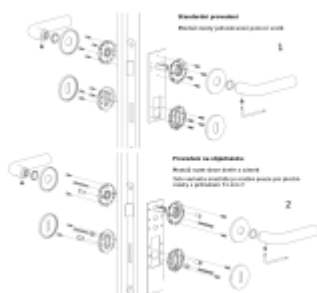

OLIVARI Paddle

OLIVARI

Design: Edward Barber/Jay Osgerby

Původní prototyp byl vyvinut na základě pozorování, že kliky dveří jsou častěji tlačeny dolů dlaní, než uchopovány. Na základě tohoto náhledu se vyvinula forma, ve které se zvětšila horní oblast kontaktu a klika je ergonomičtější než jiné modely.

Pár klik na dveře včetně nízkých rozet pod kliku a pro klíč.

Rozety mají výšku 5 mm

Materiál: masivní mosaz s povrchovými úpravami

Superfinish povrchy mají záruku 10 let na povrchovou úpravu.

Sadu s WC klíčkou je nutné objednat

samostatně. Vyberte set kování bez spodních rozet a do objednávky přidejte WC zamykání Olivari dle výběru [zde](#).

Rozety se standardně montují jednostranně pomocí vrtů na plochu dveří. Standardně montáž neprobíhá skrz dveře a zámek.

Pro projekty s vyšším provozem a větším zatížením dveří lze však objednat rozety připravené pro montáž skrz dveře a zámek.

Na objednávku je možné dodat kování s úzkou rozetou pro hliníkové nebo rámové dveře.

Detaily naleznete níže v části "Přílohy".

Pro objednání kování s úzkou rozetou nebo montáž skrz dveře prosím kontaktujte naše [obchodní oddělení](#).