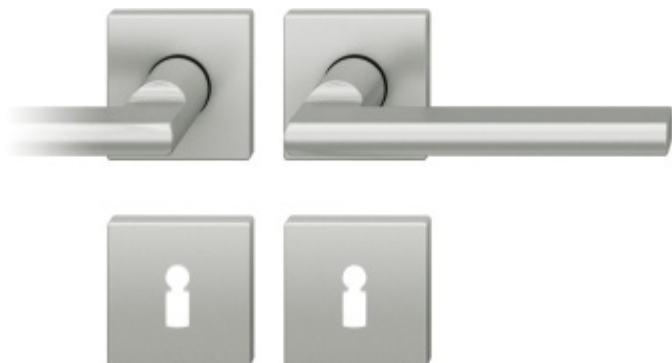

### Kování FSB 12 1035 ASL Eloxovaný hliník, klika / klika, Obyčejný klíč, Čtvercová rozeta standardní

**FSB**

ID produktu: 262

Na podzim roku 1996 poptal düsseldorfský architekt Heike Falkenberg u FSB speciální kliky pro svůj projekt. Na základě návrhu tohoto architekta vytvořil tým FSB nový model kliky FSB 1035. Vypadal dobře a tak zůstal model v sortimentu nastálo.