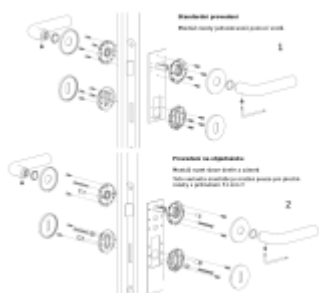

Rozety mají výšku 5 mm

Materiál: masivní mosaz s povrchovými úpravami

Superfinish povrchy mají záruku 10 let na povrchovou úpravu.

Sada kování lze objednat také bez spodních rozet pro klíč nebo s WC klikkou.

Rozety s WC klikkou můžete vybrat [zde](#).

**Rozety se standardně montují jednostranně pomocí vrtů. Lze objednat provedení montáž rozet skrze dveře a zámek. Tato varianta montáže je možná pouze pro ploché rozety s průměrem 51 mm.**