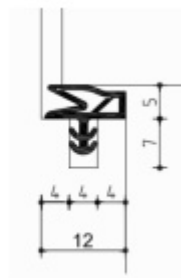

**Dveřní těsnění Deventer pro
bezfalcové dveře**

SIMONSWERK

OD 1 341 Kč
cca 10 pracovních dní

SIMONSWERK

OD 1 341 Kč
cca 10 pracovních dní

SIMONSWERK

OD 1 341 Kč
cca 10 pracovních dní

SIMONSWERK

OD 1 341 Kč
cca 10 pracovních dní