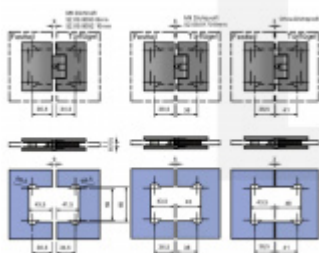

Vaše cena bez DPH

2 462,72 Kč

Vaše cena s DPH

2 979,9 Kč

Zobrazit produkt