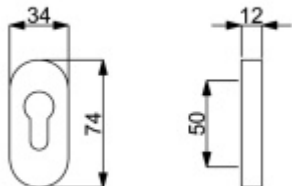

Oválná rozeta pro vložku, TopSpeed, nerez/černá Nerez kartáčovaná

ID produktu: 26254

Samostatná rozeta pro vložku kompatibilní se systémem TopSpeed na oválných rozetách

Rozměr rozety: 74 x 34 x 10 mm

Materiál: nerez kartáčovaná nebo povrchové úpravy