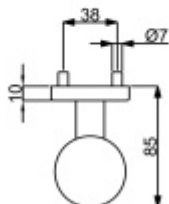

Produktový list

platný k 26. 5. 2026

luxusnikovani.cz
DELIVERED BY EFB

Dveřní koule Súdmetall, černá ocel

dveřní koule Súdmetall na kulaté rozetě

černá ocel

šrouby M5

montáž skrz dveře v kombinaci s klikou Súdmetall, nelze použít jednostraně