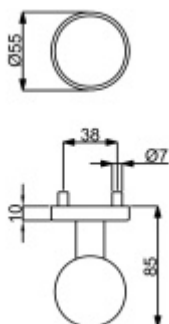

## Dveřní koule Súdmetall, černá ocel

dveřní koule Súdmetall na kulaté rozetě

černá ocel

šrouby M5

montáž skrz dveře v kombinaci s klikou Súdmetall, nelze použít jednostraně