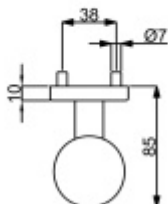

Dveřní koule Súdmetall, černá ocel Pevná koule

ID produktu: 26291

dveřní koule Súdmetall na kulaté rozetě

černá ocel

šrouby M5

montáž skrz dveře v kombinaci s klikou Súdmetall, nelze použít jednostraně

Vaše cena bez DPH