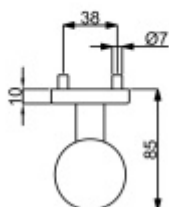

Dveřní koule Súdmetall, černá ocel Pevná koule

ID produktu: 26291

dveřní koule Súdmetall na kulaté rozetě

černá ocel

šrouby M5

montáž skrz dveře v kombinaci s klikou Súdmetall, nelze použít jednostraně

Vaše cena bez DPH