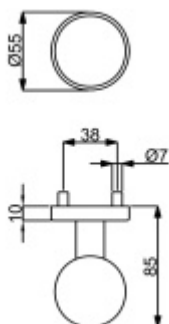

Dveřní koule Súdmetall, černá ocel Pevná koule

ID produktu: 26291

dveřní koule Súdmetall na kulaté rozetě

černá ocel

šrouby M5

montáž skrz dveře v kombinaci s klikou Súdmetall, nelze použít jednostraně

Vaše cena bez DPH