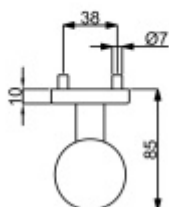

Dveřní koule Súdmetall, černá ocel Otočná koule

ID produktu: 26292

dveřní koule Súdmetall na kulaté rozetě

černá ocel

šrouby M5

montáž skrz dveře v kombinaci s klikou Súdmetall, nelze použít jednostraně

Vaše cena bez DPH