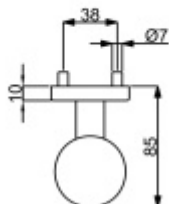

Dveřní koule Súdmetall, černá ocel Otočná koule

ID produktu: 26292

dveřní koule Súdmetall na kulaté rozetě

černá ocel

šrouby M5

montáž skrz dveře v kombinaci s klikou Súdmetall, nelze použít jednostraně

Vaše cena bez DPH