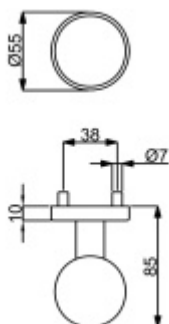

Dveřní koule Súdmetall, černá ocel Otočná koule

ID produktu: 26292

dveřní koule Súdmetall na kulaté rozetě

černá ocel

šrouby M5

montáž skrz dveře v kombinaci s klikou Súdmetall, nelze použít jednostraně

Vaše cena bez DPH