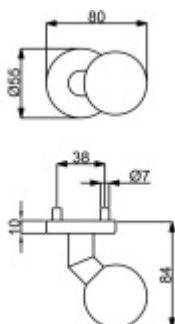

Produktový list

platný k 27. 5. 2026

luxusnikovani.cz
DELIVERED BY EFB

Dveřní koule Súdmetall Sicura odsazená, různé povrchy

dveřní koule Súdmetall na kulaté rozetě

Různé povrchy

závitové matice M5 pro bezpečnostní kování

montáž skrz dveře v kombinaci s klikou Súdmetall, nelze použít jednostraně

koule pevná

Nerez

[Dveřní koule Súdmetall Sicura
odsazená, různé povrchy](#)

[Nerez](#)

DETAIL

Termín bude prověřen u
dodavatele

1 188 Kč bez DPH
1 437,48 Kč s DPH

Robusta Gold

[Dveřní koule Súdmetall Sicura
odsazená, různé povrchy](#)

[Robusta Gold](#)

DETAIL

Termín bude prověřen u
dodavatele

1 593 Kč bez DPH
1 927,53 Kč s DPH

Černá matná