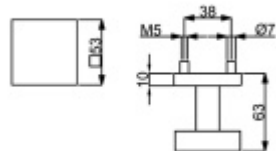

šrouby M5

montáž skrz dveře v kombinaci s klikou Súdmetall, nelze použít jednostraně

Vaše cena bez DPH

2 008 Kč

Vaše cena s DPH

2 429,68 Kč

Dostupnost

1 ks