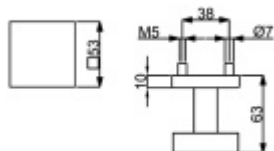

šrouby M5

montáž skrz dveře v kombinaci s klikou Súdmetall, nelze použít jednostraně

Vaše cena bez DPH

2 008 Kč

Vaše cena s DPH

2 429,68 Kč

Dostupnost

1 ks