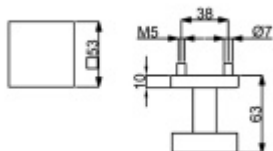

Vaše cena bez DPH

1 610 Kč

Vaše cena s DPH

1 948,1 Kč

Zobrazit produkt