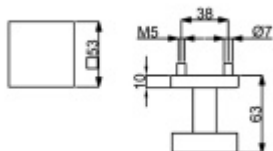

Vaše cena bez DPH

65,71 €

Vaše cena s DPH

79,51 €

Zobrazit produkt