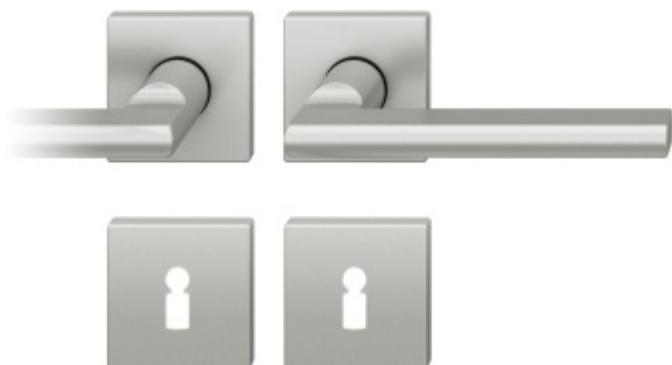

### Kování FSB 12 1035 ASL Eloxovaný hliník, klika / klika, Obyčejný klíč, Čtvercová rozeta standardní

**FSB**

ID produktu: 262

Na podzim roku 1996 poptal düsseldorfský architekt Heike Falkenberg u FSB speciální kliky pro svůj projekt. Na základě návrhu tohoto architekta vytvořil tým FSB nový model kliky FSB 1035. Vypadal dobře a tak zůstal model v sortimentu nastálo.