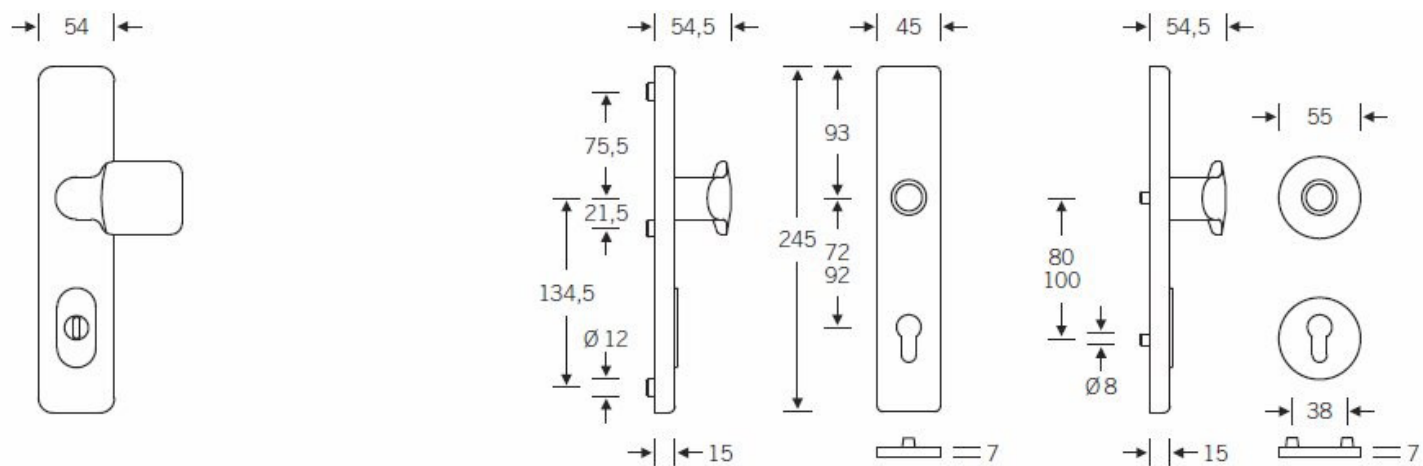

TECHNICKÉ DETAILY

Provedení se štítkem Provedení s rozetami