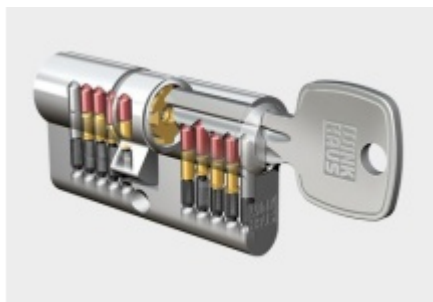

PŘÍSLUŠENSTVÍ

**Automatický, samozamykací
zámek Winkhaus autoLock
AV3**

Winkhaus

OD 4 970 Kč

Termín bude prověřen u dodavatele

**Cylindrická vložka Winkhaus
- XR - třída 3**

Winkhaus

OD OD 465 Kč

5 pracovních dní