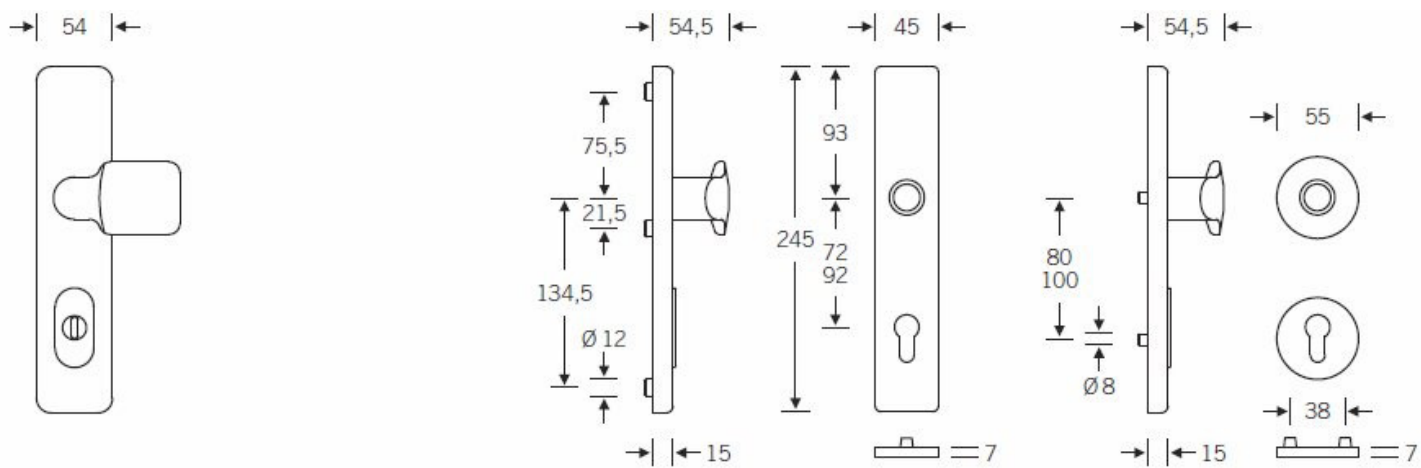

TECHNICKÉ DETAILY

Provedení se štítkem   Provedení s rozetami