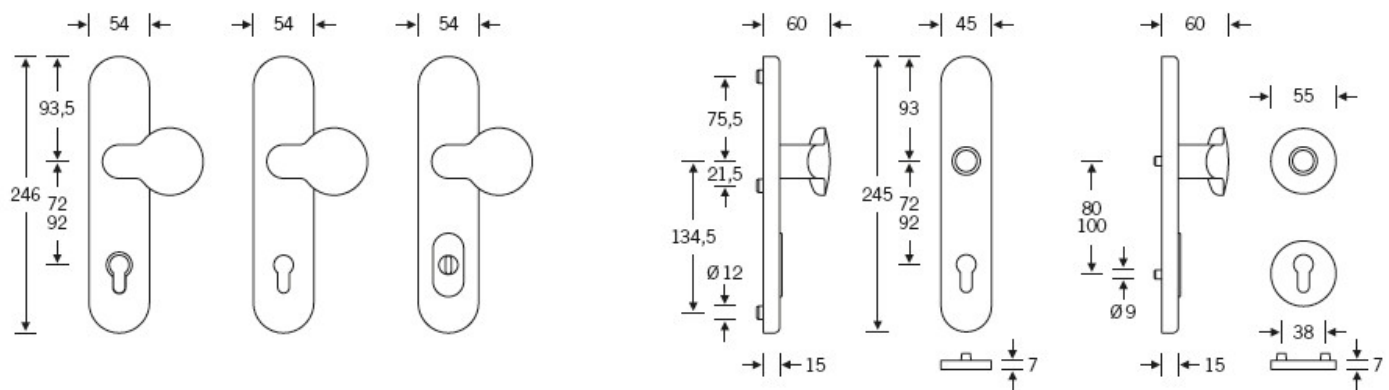

TECHNICKÉ DETAILY