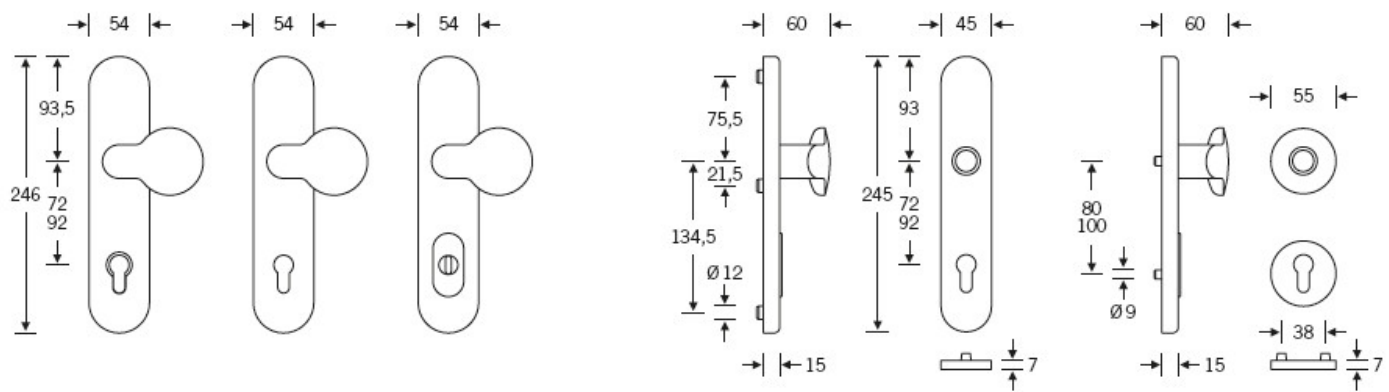

TECHNICKÉ DETAILY