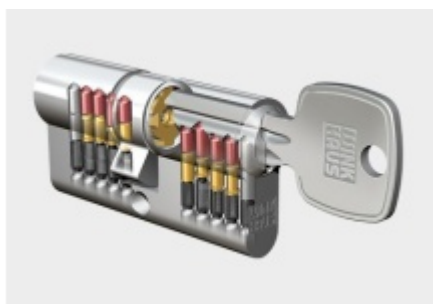

## FSB 73 7375 bezpečnostní kování, klika/klika Eloxovaný hliník, Se štítkem, Pravá, 72 mm

 **FSB**

ID produktu: 26328

Bezpečnostní kování pro vstupní dveře s ochraným překrytím  
cylindrické vložky

Klasifikace: 2. bezpečnostní třída dle EN 1906 (29-2/13) -  
provedení s rozetami na vnitřní straně

Kování se vyrábí v masivní nerezí nebo eloxovaném hliníku.

Čtyřhran: 8 mm nebo 10 mm

Rozteč zámku: 72 mm nebo 92 mm.

Vyobrazené provedení je levé.

Přesah cylindrické vložky může být v rozmezí 8-15 mm.

V ceně sady je kompletní vybavení: vnější štít s koulí nebo  
klikou, spojovací šrouby, čtyřhran + interiérová klika model  
FSB 1107. U bronzového kování je standardně klika FSB  
1023.

## PŘÍSLUŠENSTVÍ

**Automatický, samozamykací  
zámek Winkhaus autoLock  
AV3**

Winkhaus

---

**OD 4 970 Kč**

Termín bude prověřen u dodavatele

**Cylindrická vložka Winkhaus  
- XR - třída 3**

Winkhaus

---

**OD OD 465 Kč**

5 pracovních dní

**Cylindrická vložka s otočným  
knoflíkem Winkhaus XR**

**3.třída**

Winkhaus

---

**OD OD 1 035 Kč**