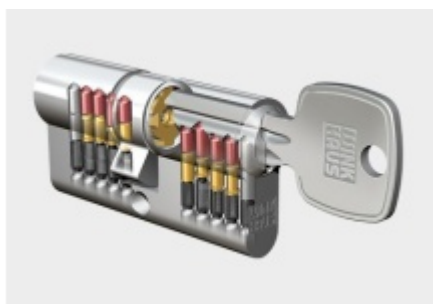

FSB 73 7375 bezpečnostní kování, klika/klika Nerez kartáčovaná, Se štítkem, Levá, 92 mm

 **FSB**

ID produktu: 26330

Bezpečnostní kování pro vstupní dveře s ochraným překrytím
cylindrické vložky

Klasifikace: 2. bezpečnostní třída dle EN 1906 (29-2/13) -
provedení s rozetami na vnitřní straně

Kování se vyrábí v masivní nerezí nebo eloxovaném hliníku.

Čtyřhran: 8 mm nebo 10 mm

Rozteč zámku: 72 mm nebo 92 mm.

Vyobrazené provedení je levé.

Přesah cylindrické vložky může být v rozmezí 8-15 mm.

V ceně sady je kompletní vybavení: vnější štít s koulí nebo
klikou, spojovací šrouby, čtyřhran + interiérová klika model
FSB 1107. U bronzového kování je standardně klika FSB
1023.

Vaše cena bez DPH

7 132 Kč

Vaše cena s DPH

8 629,72 Kč

Zobrazit produkt

TECHNICKÉ DETAILY

PŘÍSLUŠENSTVÍ

**Automatický, samozamykací
zámek Winkhaus autoLock
AV3**

Winkhaus

OD 4 970 Kč

Termín bude prověřen u dodavatele

**Cylindrická vložka Winkhaus
- XR - třída 3**

Winkhaus

OD OD 465 Kč

5 pracovních dní

**Cylindrická vložka s otočným
knoflíkem Winkhaus XR**