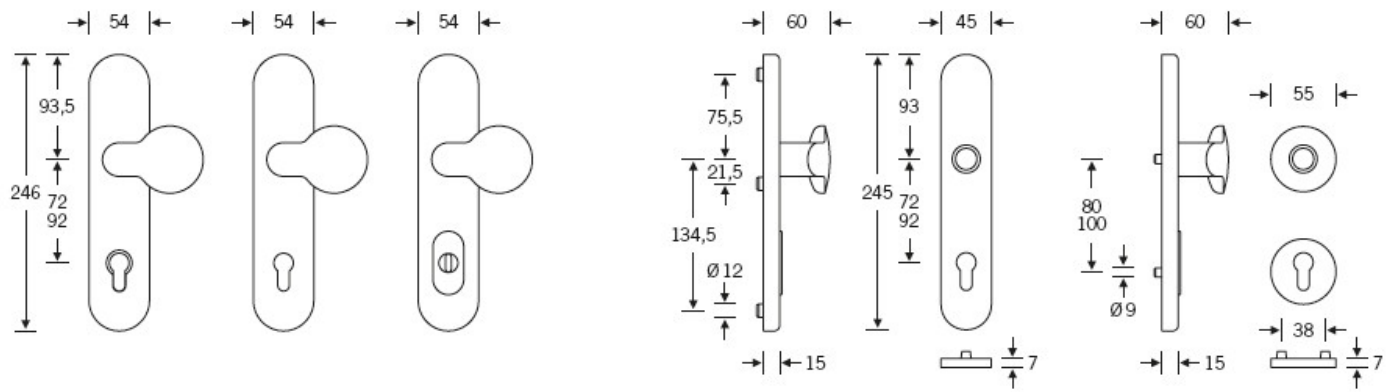

TECHNICKÉ DETAILY