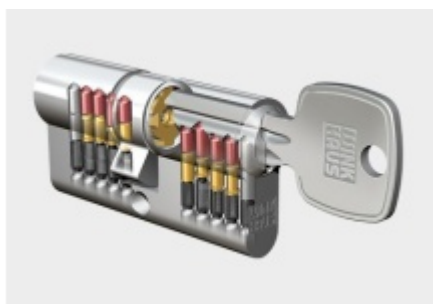

FSB 73 7375 bezpečnostní kování, klika/klika Nerez kartáčovaná, Se štítkem, Levá, 72 mm

 **FSB**

ID produktu: 26332

Bezpečnostní kování pro vstupní dveře s ochranným překrytím
cylindrické vložky

Klasifikace: 2. bezpečnostní třída dle EN 1906 (29-2/13) -
provedení s rozetami na vnitřní straně

Kování se vyrábí v masivní nerezí nebo eloxovaném hliníku.

Čtyřhran: 8 mm nebo 10 mm

Rozteč zámku: 72 mm nebo 92 mm.

Vyobrazené provedení je levé.

Přesah cylindrické vložky může být v rozmezí 8-15 mm.

V ceně sady je kompletní vybavení: vnější štít s koulí nebo
klikou, spojovací šrouby, čtyřhran + interiérová klika model
FSB 1107. U bronzového kování je standardně klika FSB
1023.

Vaše cena bez DPH

280,73 €

Vaše cena s DPH

339,69 €

Zobrazit produkt

TECHNICKÉ DETAILY

PŘÍSLUŠENSTVÍ

**Automatický, samozamykací
zámek Winkhaus autoLock
AV3**

Winkhaus

OD 202,86 €

Termín bude prověřen u dodavatele

**Cylindrická vložka Winkhaus
- XR - třída 3**

Winkhaus

OD OD 18,98 €

5 pracovních dní

**Cylindrická vložka s otočným
knoflíkem Winkhaus XR**