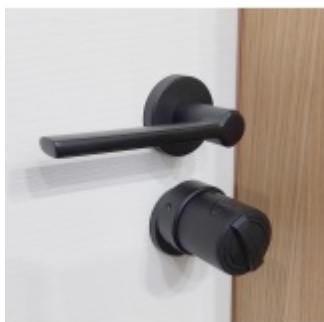

Chytrý zámek Ütopic V2 černý

ID produktu: 26355

Malý nabíjecí chytrý zámek pro motorické ovládání cylindrické vložky dveří.

Jeden z nejmenších chytrých zámků na trhu. Rozměry koule: Průměr 50 mm/délka 70 mm.

Ovládejte svoje dveře mobilním telefonem, on-line přes internet, dálkovým ovladačem, otiskem prstů nebo číselnou klávesnicí nebo napojením na řídicí jednotku chytrého domu.

ÜTopic jednoduše nainstalujete na současné dveře s cylindrickou vložkou. Vnitřní přesah vložky musí být minimálně 2 mm aby bylo možné motor namontovat.

Stávající klíče od dveří vám také můžou zůstat. Bude potřeba jen upravit 1 klíč dle přiloženého návodu.

Silný motor může ovládat většinu dveřních zámků jednobodových i tříbodových. Síla motoru lze nastavit v aplikaci.

Obsah balení: Motor Ütopic, nabíjecí kabel USB, imbusový klíč

Pro nabíjení lze použít standardní nabíječku s USB výstupem typ A a napětím OUTPUT: 5.0V - 2.1A max.

!! Nepoužívejte rychlonabíječky na mobilní telefony. Tento typ nabíječky může zařízení poškodit !!

Hlavní výhody

- Není potřeba měnit baterie, ÜTopic lze nabíjet jako mobil pomocí USB kabelu.
- Vyžaduje dobití pouze po cca. 60-90 dnech provozu (v závislosti na použití). Není potřeba kupovat baterie a