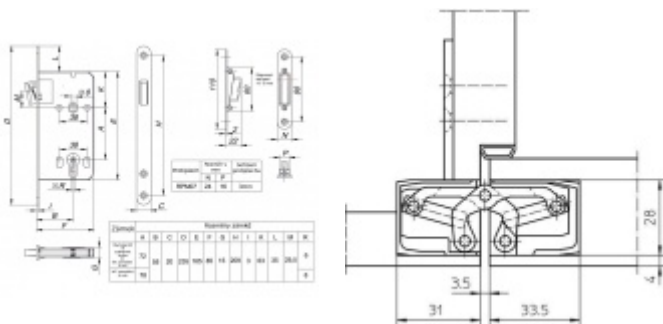

Sada obsahuje 2x pant Tectus 340 3D + 2x upevnění Tectus 340 FZ + 1x Magnetický zámek EFB.

Pro správné objednání je potřeba vybrat typ magnetického zámku v sadě.

V případě objednání sady WC zámku se čtyřhranem 8 mm, bude rozteč zámku 78 mm!

Technické detaily a popis k jednotlivým produktům v sadě naleznete [zde](#):

[Dveřní panty Tectus 340 3D](#)

[Upevňovací deska pro obložkové zárubně Tectus 340 3D](#)

[Magnetické zámky EFB](#)

Cylindrická vložka

DETAIL

Produkt je skladem **2 799 Kč bez DPH**
3 386,79 Kč s DPH

WC uzamykání, čtyřhran 6 mm

[Tectus 340 3D černá - sada pantů + plechů 340 FZ pro obložkovou zárubeň a magnet. zámku](#)
[WC uzamykání, čtyřhran 6 mm](#)