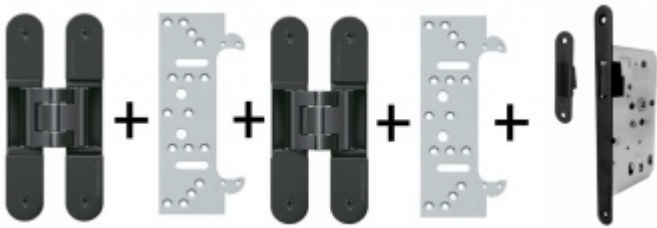

Produktový list

platný k 9. 6. 2026

luxusnikovani.cz
DELIVERED BY EFB

Tectus 340 3D černá - sada pantů + plechů 340 FZ pro obložkovou zárubeň a magnet. zámku

SIMONSWERK

Pro velkoobchodní zákazníky je tato sada za speciální cenu, která se zobrazí pouze [registrovaným](#) a přihlášeným uživatelům.

Sada obsahuje 2x pant Tectus 340 3D + 2x upevnění Tectus 340 FZ + 1x Magnetický zámek EFB.

Pro správné objednání je potřeba vybrat typ magnetického zámku v sadě.

V případě objednání sady WC zámku se čtyřhranem 8 mm, bude rozteč zámku 78 mm!

Technické detaily a popis k jednotlivým produktům v sadě naleznete [zde](#):

[Dveřní panty Tectus 340 3D](#)

[Upevňovací deska pro obložkové zárubně Tectus 340 3D](#)

[Magnetické zámky EFB](#)

Cylindrická vložka

[Tectus 340 3D černá - sada pantů + plechů 340 FZ pro obložkovou zárubeň a magnet. zámku](#)
[Cylindrická vložka](#)

DETAIL

Produkt je skladem **2 799 Kč bez DPH**
3 386,79 Kč s DPH

Obyčejný klíč

[Tectus 340 3D černá - sada pantů + plechů 340 FZ pro obložkovou zárubeň a magnet. zámku](#)
[Obyčejný klíč](#)