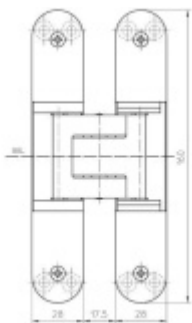

Sada obsahuje 2x pant Tectus 340 3D + 2x upevnění Tectus 340 FZ + 1x Magnetický zámek EFB.

Pro správné objednání je potřeba vybrat typ magnetického zámku v sadě.

V případě objednání sady WC zámku se čtyřhranem 8 mm, bude rozteč zámku 78 mm!

Technické detaily a popis k jednotlivým produktům v sadě naleznete [zde](#):

[Dveřní panty Tectus 340 3D](#)

[Upevňovací deska pro obložkové zárubně Tectus 340 3D](#)

[Magnetické zámky EFB](#)

Cylindrická vložka