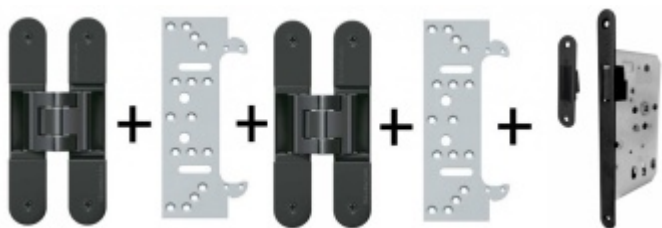

## Tectus 340 3D černá - sada pantů + plechů 340 FZ pro obložkovou zárubeň a magnet. zámku

**SIMONSWERK**

*Pro velkoobchodní zákazníky je tato sada za speciální cenu, která se zobrazí pouze [registrovaným](#) a přihlášeným uživatelům.*

**Sada obsahuje 2x pant Tectus 340 3D + 2x upevnění Tectus 340 FZ + 1x Magnetický zámek EFB.**

Pro správné objednání je potřeba vybrat typ magnetického zámku v sadě.

V případě objednání sady WC zámku se čtyřhranem 8 mm, bude rozteč zámku 78 mm!

Technické detaily a popis k jednotlivým produktům v sadě naleznete [zde](#):

[Dveřní panty Tectus 340 3D](#)

[Upevňovací deska pro obložkové zárubně Tectus 340 3D](#)

[Magnetické zámky EFB](#)

## Cylindrická vložka

[Tectus 340 3D černá - sada pantů + plechů 340 FZ pro obložkovou zárubeň a magnet. zámku](#)  
[Cylindrická vložka](#)

DETAIL

Produkt je skladem **114,24 € bez DPH**  
138,24 € s DPH