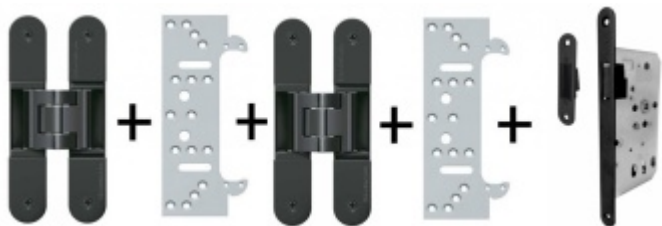

Produktový list

platný k 25. 4. 2026

luxusnikovani.cz
DELIVERED BY EFB

Tectus 340 3D černá - sada pantů + plechů 340 FZ pro obložkovou zárubeň a magnet. zámku

SIMONSWERK

Pro velkoobchodní zákazníky je tato sada za speciální cenu, která se zobrazí pouze [registrovaným](#) a [přihlášeným](#) uživatelům.

Sada obsahuje 2x pant Tectus 340 3D + 2x upevnění Tectus 340 FZ + 1x Magnetický zámek EFB.

Pro správné objednání je potřeba vybrat typ magnetického zámku v sadě.

V případě objednání sady WC zámku se čtyřhranem 8 mm, bude rozteč zámku 78 mm!

Technické detaily a popis k jednotlivým produktům v sadě naleznete [zde](#):

[Dveřní panty Tectus 340 3D](#)

[Upevňovací deska pro obložkové zárubně Tectus 340 3D](#)

[Magnetické zámky EFB](#)

Cylindrická vložka

[Tectus 340 3D černá - sada pantů + plechů 340 FZ pro obložkovou zárubeň a magnet. zámku](#)
[Cylindrická vložka](#)

DETAIL

Produkt je skladem **114,24 € bez DPH**
138,24 € s DPH

Obyčejný klíč

[Tectus 340 3D černá - sada pantů + plechů 340 FZ pro obložkovou zárubeň a magnet. zámku](#)
[Obyčejný klíč](#)