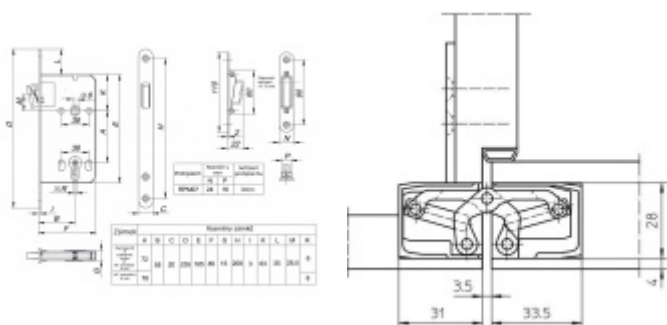

Cylindrická vložka

[Tectus 340 3D černá - sada pantů + plechů 340 FZ pro obložkovou zárubeň a magnet. zámku](#)
[Cylindrická vložka](#)

DETAIL

Produkt je skladem **114,24 € bez DPH**
138,24 € s DPH

Obyčejný klíč

[Tectus 340 3D černá - sada pantů + plechů 340 FZ pro obložkovou zárubeň a magnet. zámku](#)
[Obyčejný klíč](#)

DETAIL

Produkt je skladem **114,24 € bez DPH**
138,24 € s DPH

WC uzamykání, čtyřhran 6 mm

[Tectus 340 3D černá - sada pantů + plechů 340 FZ pro obložkovou zárubeň a magnet. zámku](#)
[WC uzamykání, čtyřhran 6 mm](#)

DETAIL

Produkt je skladem **114,24 € bez DPH**
138,24 € s DPH