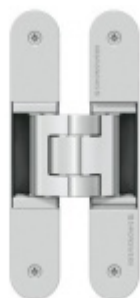

PODOBNÉ PRODUKTY

Tectus 340 3D F1 stříbrný
AKCE - skrytý pant pro
bezfalcové dveře

SIMONSWERK

OD 29,59 €

více jak 10 ks