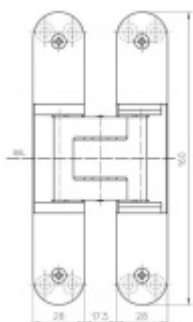

Sada obsahuje 2x pant Tectus 340 3D + 2x upevnění Tectus 340 FZ + 1x Magnetický zámek EFB.

Pro správné objednání je potřeba vybrat typ magnetického zámku v sadě.

V případě objednání sady WC zámku se čtyřhranem 8 mm, bude rozteč zámku 78 mm!

Technické detaily a popis k jednotlivým produktům v sadě naleznete [zde](#):

[Dveřní panty Tectus 340 3D](#)

[Upevňovací deska pro obložkové zárubně Tectus 340 3D](#)

[Magnetické zámky EFB](#)

Cylindrická vložka