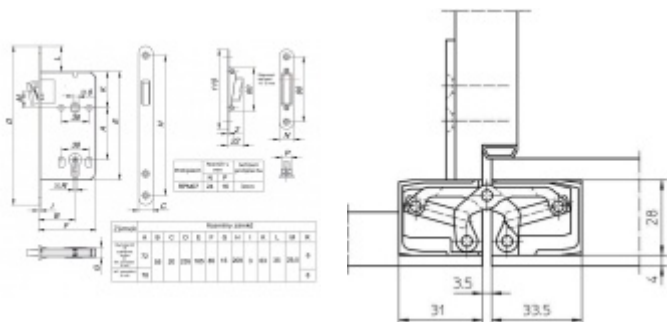

Sada obsahuje 2x pant Tectus 340 3D + 2x upevnění Tectus 340 FZ + 1x Magnetický zámek EFB.

Pro správné objednání je potřeba vybrat typ magnetického zámku v sadě.

V případě objednání sady WC zámku se čtyřhranem 8 mm, bude rozteč zámku 78 mm!

Technické detaily a popis k jednotlivým produktům v sadě naleznete [zde](#):

[Dveřní panty Tectus 340 3D](#)

[Upevňovací deska pro obložkové zárubně Tectus 340 3D](#)

[Magnetické zámky EFB](#)

Cylindrická vložka

DETAIL

Produkt je skladem **114,24 € bez DPH**
138,24 € s DPH

WC uzamykání, čtyřhran 6 mm

[Tectus 340 3D černá - sada pantů + plechů 340 FZ pro obložkovou zárubeň a magnet. zámku](#)
[WC uzamykání, čtyřhran 6 mm](#)