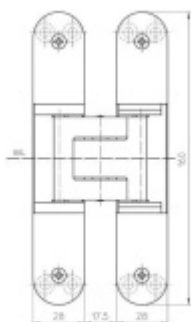

Cylindrická vložka

[Tectus 340 3D černá - sada pantů + plechů 340 FZ pro obložkovou zárubeň a magnet. zámku](#)
[Cylindrická vložka](#)

DETAIL

Produkt je skladem **114,24 € bez DPH**
138,24 € s DPH

Obyčejný klíč

[Tectus 340 3D černá - sada pantů + plechů 340 FZ pro obložkovou zárubeň a magnet. zámku](#)
[Obyčejný klíč](#)

DETAIL

Produkt je skladem **114,24 € bez DPH**
138,24 € s DPH

WC uzamykání, čtyřhran 6 mm

[Tectus 340 3D černá - sada pantů + plechů 340 FZ pro obložkovou zárubeň a magnet. zámku](#)
[WC uzamykání, čtyřhran 6 mm](#)

DETAIL

Produkt je skladem **114,24 € bez DPH**
138,24 € s DPH