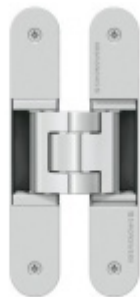

**Sada obsahuje 2x pant Tectus 340 3D + 2x upevnění Tectus 340 FZ + 1x Magnetický zámek EFB.**

Pro správné objednání je potřeba vybrat typ magnetického zámku v sadě.

V případě objednání sady WC zámku se čtyřhranem 8 mm, bude rozteč zámku 78 mm!

## WC uzamykání, čtyřhran 6 mm

[Tectus 340 3D černá - sada pantů + plechů 340 FZ pro obložkovou zárubeň a magnet. zámku](#)  
[WC uzamykání, čtyřhran 6 mm](#)

DETAIL

Produkt je skladem **114,24 € bez DPH**  
138,24 € s DPH

## WC uzamykání, čtyřhran 8 mm

[Tectus 340 3D černá - sada pantů + plechů 340 FZ pro obložkovou zárubeň a magnet. zámku](#)  
[WC uzamykání, čtyřhran 8 mm](#)

DETAIL

Produkt je skladem

**111,84 € bez DPH**  
135,32 € s DPH

## PODOBNÉ PRODUKTY

**Tectus 340 3D F1 stříbrný  
AKCE - skrytý pant pro  
bezfalcové dveře**

**SIMONSWERK**

---

**OD 29,59 €**

**Termín bude prověřen u dodavatele**