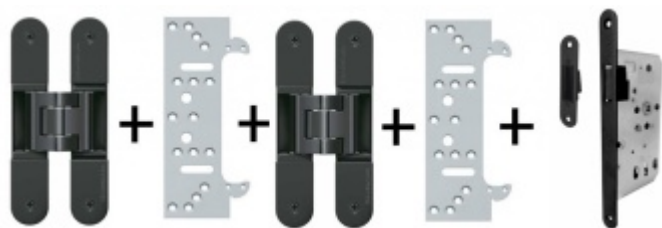

Produktový list

platný k 26. 4. 2026

luxusnikovani.cz
DELIVERED BY EFB

Tectus 340 3D černá - sada pantů + plechů 340 FZ pro obložkovou zárubeň a magnet. zámku WC uzamykání, čtyřhran 6 mm

SIMONSWERK

ID produktu: 26362

*Pro velkoobchodní zákazníky je tato sada za speciální cenu, která se zobrazí pouze **registrovaným** a **přihlášeným** uživatelům.*

Sada obsahuje 2x pant Tectus 340 3D + 2x upevnění Tectus 340 FZ + 1x Magnetický zámek EFB.

Pro správné objednání je potřeba vybrat typ magnetického zámku v sadě.

V případě objednání sady WC zámku se čtyřhranem 8 mm, bude rozteč zámku 78 mm!

Technické detaily a popis k jednotlivým produktům v sadě naleznete zde:

[Dveřní panty Tectus 340 3D](#)

[Upevňovací deska pro obložkové zárubně Tectus 340 3D](#)

[Magnetické zámky EFB](#)

Vaše cena bez DPH

2 799 Kč

Vaše cena s DPH

3 386,79 Kč

Zobrazit produkt