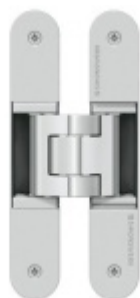

Produktový list

platný k 26. 4. 2026

luxusnikovani.cz
DELIVERED BY EFB

Tectus 340 3D černá - sada pantů + plechů 340 FZ pro obložkovou zárubeň a magnet. zámku WC uzamykání, čtyřhran 6 mm

SIMONSWERK

ID produktu: 26362

*Pro velkoobchodní zákazníky je tato sada za speciální cenu, která se zobrazí pouze **registrovaným** a **přihlášeným** uživatelům.*

Sada obsahuje 2x pant Tectus 340 3D + 2x upevnění Tectus 340 FZ + 1x Magnetický zámek EFB.

[Dveřní panty Tectus 340 3D](#)

[Upevňovací deska pro obložkové zárubně Tectus 340 3D](#)

[Magnetické zámky EFB](#)

Vaše cena bez DPH

2 799 Kč

Vaše cena s DPH

3 386,79 Kč

Zobrazit produkt

PODOBNÉ PRODUKTY

Tectus 340 3D F1 stříbrný
AKCE - skrytý pant pro
bezfalcové dveře

SIMONSWERK

OD 725 Kč

více jak 10 ks