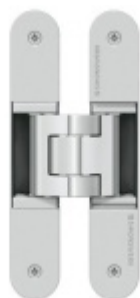

# Produktový list

platný k 26. 4. 2026

**luxusnikovani.cz**  
DELIVERED BY EFB

**Tectus 340 3D černá - sada pantů + plechů 340 FZ pro obložkovou zárubeň a magnet. zámku WC uzamykání, čtyřhran 6 mm**

**SIMONSWERK**

ID produktu: 26362

*Pro velkoobchodní zákazníky je tato sada za speciální cenu, která se zobrazí pouze **registrovaným** a **přihlášeným** uživatelům.*

**Sada obsahuje 2x pant Tectus 340 3D + 2x upevnění Tectus 340 FZ + 1x Magnetický zámek EFB.**

[Dveřní panty Tectus 340 3D](#)

[Upevňovací deska pro obložkové zárubně Tectus 340 3D](#)

[Magnetické zámky EFB](#)

**Vaše cena bez DPH**

**2 799 Kč**

Vaše cena s DPH

3 386,79 Kč

Zobrazit produkt

## PODOBNÉ PRODUKTY

**Tectus 340 3D F1 stříbrný**  
**AKCE - skrytý pant pro**  
**bezfalcové dveře**

**SIMONSWERK**

---

**OD 725 Kč**

více jak 10 ks