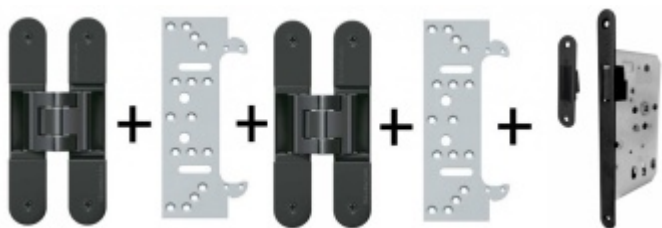

# Produktový list

platný k 26. 4. 2026

**luxusnikovani.cz**  
DELIVERED BY EFB

**Tectus 340 3D černá - sada pantů + plechů 340 FZ pro obložkovou zárubeň a magnet. zámku WC uzamykání, čtyřhran 6 mm**

**SIMONSWERK**

ID produktu: 26362

*Pro velkoobchodní zákazníky je tato sada za speciální cenu, která se zobrazí pouze **registrovaným** a **přihlášeným** uživatelům.*

**Sada obsahuje 2x pant Tectus 340 3D + 2x upevnění Tectus 340 FZ + 1x Magnetický zámek EFB.**

Pro správné objednání je potřeba vybrat typ magnetického zámku v sadě.

V případě objednání sady WC zámku se čtyřhranem 8 mm, bude rozteč zámku 78 mm!

Technické detaily a popis k jednotlivým produktům v sadě naleznete zde:

[Dveřní panty Tectus 340 3D](#)

[Upevňovací deska pro obložkové zárubně Tectus 340 3D](#)

[Magnetické zámky EFB](#)

**Vaše cena bez DPH**

**2 799 Kč**

Vaše cena s DPH

3 386,79 Kč

Zobrazit produkt