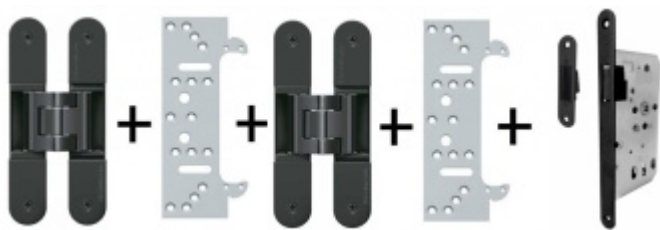

# Produktový list

platný k 25. 4. 2026

**luxusnikovani.cz**  
DELIVERED BY EFB

**Tectus 340 3D černá - sada pantů + plechů 340 FZ pro obložkovou zárubeň a magnet. zámku WC uzamykání, čtyřhran 6 mm**

**SIMONSWERK**

ID produktu: 26362

*Pro velkoobchodní zákazníky je tato sada za speciální cenu, která se zobrazí pouze **registrovaným** a přihlášeným uživatelům.*

**Sada obsahuje 2x pant Tectus 340 3D + 2x upevnění Tectus 340 FZ + 1x Magnetický zámek EFB.**

Pro správné objednání je potřeba vybrat typ magnetického zámku v sadě.

V případě objednání sady WC zámku se čtyřhranem 8 mm, bude rozteč zámku 78 mm!

Technické detaily a popis k jednotlivým produktům v sadě naleznete zde:

[Dveřní panty Tectus 340 3D](#)

[Upevňovací deska pro obložkové zárubně Tectus 340 3D](#)

[Magnetické zámky EFB](#)

**Vaše cena bez DPH**

**114,24 €**

Vaše cena s DPH

138,24 €

Zobrazit produkt