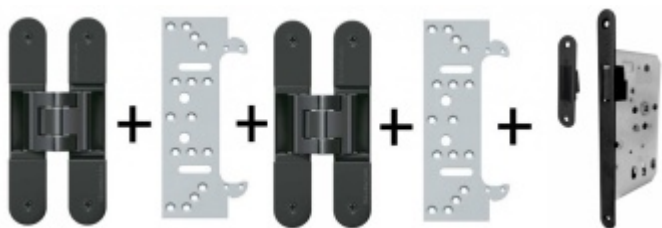

Produktový list

platný k 9. 6. 2026

luxusnikovani.cz
DELIVERED BY EFB

Tectus 340 3D černá - sada pantů + plechů 340 FZ pro obložkovou zárubeň a magnet. zámku WC uzamykání, čtyřhran 6 mm

SIMONSWERK

ID produktu: 26362

*Pro velkoobchodní zákazníky je tato sada za speciální cenu, která se zobrazí pouze **registrovaným** a přihlášeným uživatelům.*

Sada obsahuje 2x pant Tectus 340 3D + 2x upevnění Tectus 340 FZ + 1x Magnetický zámek EFB.

Pro správné objednání je potřeba vybrat typ magnetického zámku v sadě.

V případě objednání sady WC zámku se čtyřhranem 8 mm, bude rozteč zámku 78 mm!

Technické detaily a popis k jednotlivým produktům v sadě naleznete zde:

[Dveřní panty Tectus 340 3D](#)

[Upevňovací deska pro obložkové zárubně Tectus 340 3D](#)

[Magnetické zámky EFB](#)

Vaše cena bez DPH

114,24 €

Vaše cena s DPH

138,24 €

Zobrazit produkt