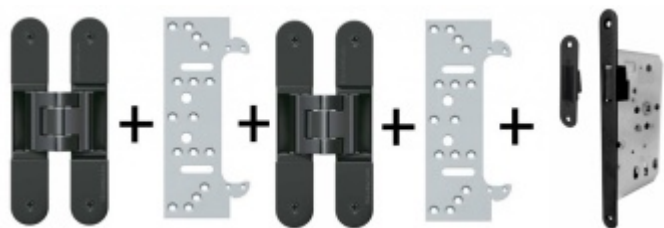

Produktový list

platný k 11. 3. 2026

luxusnikovani.cz
DELIVERED BY EFB

Tectus 340 3D černá - sada pantů + plechů 340 FZ pro obložkovou zárubeň a magnet. zámku Obyčejný klíč

SIMONSWERK

ID produktu: 26363

*Pro velkoobchodní zákazníky je tato sada za speciální cenu, která se zobrazí pouze **registrovaným** a přihlášeným uživatelům.*

Sada obsahuje 2x pant Tectus 340 3D + 2x upevnění Tectus 340 FZ + 1x Magnetický zámek EFB.

Pro správné objednání je potřeba vybrat typ magnetického zámku v sadě.

V případě objednání sady WC zámku se čtyřhranem 8 mm, bude rozteč zámku 78 mm!

Technické detaily a popis k jednotlivým produktům v sadě naleznete zde:

[Dveřní panty Tectus 340 3D](#)

[Upevňovací deska pro obložkové zárubně Tectus 340 3D](#)

[Magnetické zámky EFB](#)

Vaše cena bez DPH

2 799 Kč

Vaše cena s DPH

3 386,79 Kč

Zobrazit produkt

PODOBNÉ PRODUKTY

**Tectus 340 3D F1 stříbrný -
skrytý pant pro bezfalcové
dveře**

SIMONSWERK

OD 770 Kč