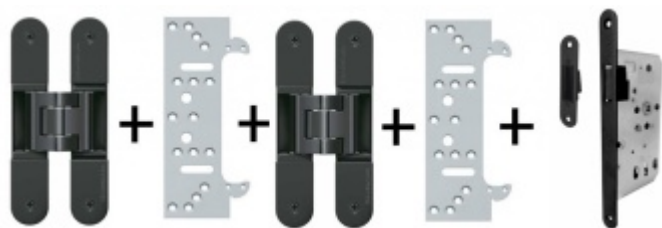

## Tectus 340 3D černá - sada pantů + plechů 340 FZ pro obložkovou zárubeň a magnet. zámku Obyčejný klíč

**SIMONSWERK**

ID produktu: 26363

*Pro velkoobchodní zákazníky je tato sada za speciální cenu, která se zobrazí pouze registrovaným a přihlášeným uživatelům.*

**Sada obsahuje 2x pant Tectus 340 3D + 2x upevnění Tectus 340 FZ + 1x Magnetický zámek EFB.**

Pro správné objednání je potřeba vybrat typ magnetického zámku v sadě.

V případě objednání sady WC zámku se čtyřhranem 8 mm, bude rozteč zámku 78 mm!

Technické detaily a popis k jednotlivým produktům v sadě naleznete zde:

[Dveřní panty Tectus 340 3D](#)

[Upevňovací deska pro obložkové zárubně Tectus 340 3D](#)

[Magnetické zámky EFB](#)

**Vaše cena bez DPH**