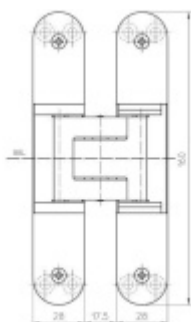

Produktový list

platný k 9. 6. 2026

luxusnikovani.cz
DELIVERED BY EFB

Tectus 340 3D černá - sada pantů + plechů 340 FZ pro obložkovou zárubeň a magnet. zámku Obyčejný klíč

SIMONSWERK

ID produktu: 26363

Pro velkoobchodní zákazníky je tato sada za speciální cenu, která se zobrazí pouze registrovaným a přihlášeným uživatelům.

Sada obsahuje 2x pant Tectus 340 3D + 2x upevnění Tectus 340 FZ + 1x Magnetický zámek EFB.

Pro správné objednání je potřeba vybrat typ magnetického zámku v sadě.

V případě objednání sady WC zámku se čtyřhranem 8 mm, bude rozteč zámku 78 mm!

Technické detaily a popis k jednotlivým produktům v sadě naleznete zde:

[Dveřní panty Tectus 340 3D](#)

[Upevňovací deska pro obložkové zárubně Tectus 340 3D](#)

[Magnetické zámky EFB](#)

Vaše cena bez DPH

114,24 €

Vaše cena s DPH

138,24 €

Zobrazit produkt