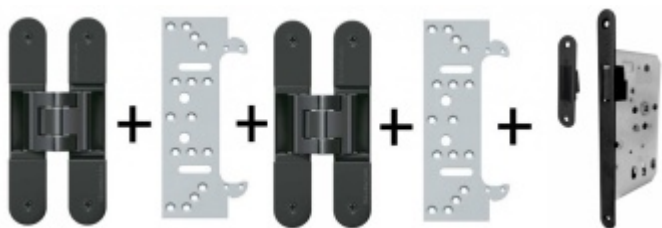

Produktový list

platný k 9. 6. 2026

luxusnikovani.cz
DELIVERED BY EFB

Tectus 340 3D černá - sada pantů + plechů 340 FZ pro obložkovou zárubeň a magnet. zámku Obyčejný klíč

SIMONSWERK

ID produktu: 26363

Pro velkoobchodní zákazníky je tato sada za speciální cenu, která se zobrazí pouze registrovaným a přihlášeným uživatelům.

Sada obsahuje 2x pant Tectus 340 3D + 2x upevnění Tectus 340 FZ + 1x Magnetický zámek EFB.

Pro správné objednání je potřeba vybrat typ magnetického zámku v sadě.

V případě objednání sady WC zámku se čtyřhranem 8 mm, bude rozteč zámku 78 mm!

Technické detaily a popis k jednotlivým produktům v sadě naleznete zde:

[Dveřní panty Tectus 340 3D](#)

[Upevňovací deska pro obložkové zárubně Tectus 340 3D](#)

[Magnetické zámky EFB](#)

Vaše cena bez DPH

114,24 €

Vaše cena s DPH

138,24 €

Zobrazit produkt

PODOBNÉ PRODUKTY

**Tectus 340 3D F1 stříbrný
AKCE - skrytý pant pro
bezfalcové dveře**

SIMONSWERK

OD 29,59 €