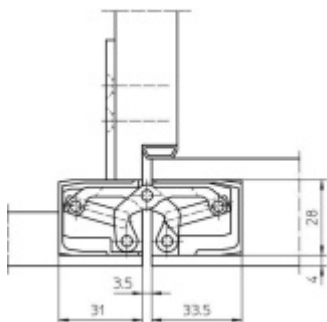

Produktový list

platný k 9. 6. 2026

luxusnikovani.cz
DELIVERED BY EFB

Tectus 340 3D černá - sada pantů + plechů 340 FZ pro obložkovou zárubeň a magnet. zámku Obyčejný klíč

SIMONSWERK

ID produktu: 26363

Pro velkoobchodní zákazníky je tato sada za speciální cenu, která se zobrazí pouze registrovaným a přihlášeným uživatelům.

Sada obsahuje 2x pant Tectus 340 3D + 2x upevnění Tectus 340 FZ + 1x Magnetický zámek EFB.

Pro správné objednání je potřeba vybrat typ magnetického zámku v sadě.

V případě objednání sady WC zámku se čtyřhranem 8 mm, bude rozteč zámku 78 mm!

Technické detaily a popis k jednotlivým produktům v sadě naleznete zde:

[Dveřní panty Tectus 340 3D](#)

[Upevňovací deska pro obložkové zárubně Tectus 340 3D](#)

[Magnetické zámky EFB](#)

Vaše cena bez DPH

114,24 €

Vaše cena s DPH

138,24 €

Zobrazit produkt