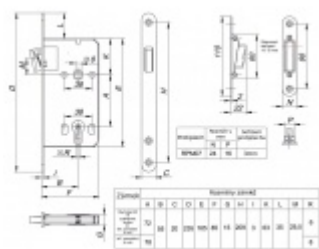

Sada obsahuje 2x pant Tectus 340 3D + 2x upevnění Tectus 340 FZ + 1x Magnetický zámek EFB.

Pro správné objednání je potřeba vybrat typ magnetického zámku v sadě.

V případě objednání sady WC zámku se čtyřhranem 8 mm, bude rozteč zámku 78 mm!

Technické detaily a popis k jednotlivým produktům v sadě naleznete zde:

[Dveřní panty Tectus 340 3D](#)

[Upevňovací deska pro obložkové zárubně Tectus 340 3D](#)

[Magnetické zámky EFB](#)

Vaše cena bez DPH

114,24 €

Vaše cena s DPH

138,24 €

Zobrazit produkt

PODOBNÉ PRODUKTY

**Tectus 340 3D F1 stříbrný
AKCE - skrytý pant pro
bezfalcové dveře**

SIMONSWERK

OD 29,59 €