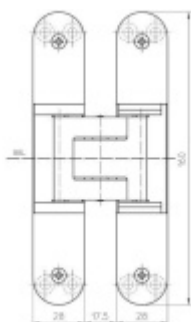

Produktový list

platný k 4. 6. 2026

luxusnikovani.cz
DELIVERED BY EFB

Tectus 340 3D černá - sada pantů + plechů 340 FZ pro obložkovou zárubeň a magnet. zámku Cylindrická vložka

SIMONSWERK

ID produktu: 26364

*Pro velkoobchodní zákazníky je tato sada za speciální cenu, která se zobrazí pouze **registrovaným** a přihlášeným uživatelům.*

Sada obsahuje 2x pant Tectus 340 3D + 2x upevnění Tectus 340 FZ + 1x Magnetický zámek EFB.

Pro správné objednání je potřeba vybrat typ magnetického zámku v sadě.

V případě objednání sady WC zámku se čtyřhranem 8 mm, bude rozteč zámku 78 mm!

Technické detaily a popis k jednotlivým produktům v sadě naleznete zde:

[Dveřní panty Tectus 340 3D](#)

[Upevňovací deska pro obložkové zárubně Tectus 340 3D](#)

[Magnetické zámky EFB](#)

Vaše cena bez DPH

2 799 Kč

Vaše cena s DPH

3 386,79 Kč

Zobrazit produkt