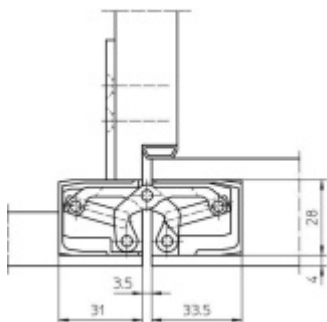

Produktový list

platný k 4. 6. 2026

luxusnikovani.cz
DELIVERED BY EFB

Tectus 340 3D černá - sada pantů + plechů 340 FZ pro obložkovou zárubeň a magnet. zámku Cylindrická vložka

SIMONSWERK

ID produktu: 26364

*Pro velkoobchodní zákazníky je tato sada za speciální cenu, která se zobrazí pouze **registrovaným** a přihlášeným uživatelům.*

Sada obsahuje 2x pant Tectus 340 3D + 2x upevnění Tectus 340 FZ + 1x Magnetický zámek EFB.

Pro správné objednání je potřeba vybrat typ magnetického zámku v sadě.

V případě objednání sady WC zámku se čtyřhranem 8 mm, bude rozteč zámku 78 mm!

Technické detaily a popis k jednotlivým produktům v sadě naleznete zde:

[Dveřní panty Tectus 340 3D](#)

[Upevňovací deska pro obložkové zárubně Tectus 340 3D](#)

[Magnetické zámky EFB](#)

Vaše cena bez DPH

2 799 Kč

Vaše cena s DPH

3 386,79 Kč

Zobrazit produkt