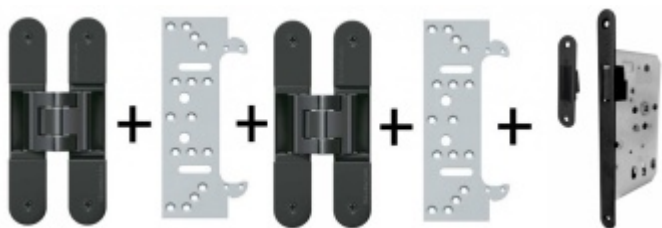

## Tectus 340 3D černá - sada pantů + plechů 340 FZ pro obložkovou zárubeň a magnet. zámku Cylindrická vložka

**SIMONSWERK**

ID produktu: 26364

*Pro velkoobchodní zákazníky je tato sada za speciální cenu, která se zobrazí pouze **registrovaným** a přihlášeným uživatelům.*

**Sada obsahuje 2x pant Tectus 340 3D + 2x upevnění Tectus 340 FZ + 1x Magnetický zámek EFB.**

Pro správné objednání je potřeba vybrat typ magnetického zámku v sadě.

V případě objednání sady WC zámku se čtyřhranem 8 mm, bude rozteč zámku 78 mm!

Technické detaily a popis k jednotlivým produktům v sadě naleznete zde:

[Dveřní panty Tectus 340 3D](#)

[Upevňovací deska pro obložkové zárubně Tectus 340 3D](#)

[Magnetické zámky EFB](#)

**Vaše cena bez DPH**