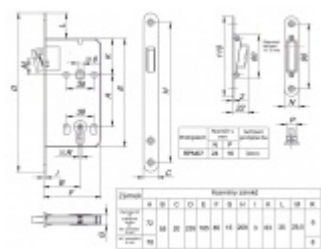

Produktový list

platný k 4. 6. 2026

luxusnikovani.cz
DELIVERED BY EFB

Tectus 340 3D černá - sada pantů + plechů 340 FZ pro obložkovou zárubeň a magnet. zámku Cylindrická vložka

SIMONSWERK

ID produktu: 26364

*Pro velkoobchodní zákazníky je tato sada za speciální cenu, která se zobrazí pouze **registrovaným** a přihlášeným uživatelům.*

Sada obsahuje 2x pant Tectus 340 3D + 2x upevnění Tectus 340 FZ + 1x Magnetický zámek EFB.

Pro správné objednání je potřeba vybrat typ magnetického zámku v sadě.

V případě objednání sady WC zámku se čtyřhranem 8 mm, bude rozteč zámku 78 mm!

Technické detaily a popis k jednotlivým produktům v sadě naleznete zde:

[Dveřní panty Tectus 340 3D](#)

[Upevňovací deska pro obložkové zárubně Tectus 340 3D](#)

[Magnetické zámky EFB](#)

Vaše cena bez DPH

2 799 Kč

Vaše cena s DPH

3 386,79 Kč

Zobrazit produkt