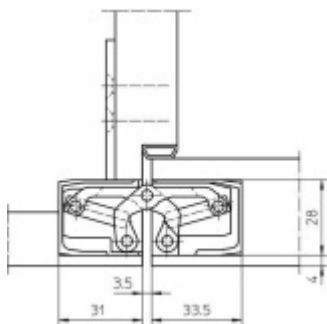

Pro správné objednání je potřeba vybrat typ magnetického zámku v sadě.

V případě objednání sady WC zámku se čtyřhranem 8 mm, bude rozteč zámku 78 mm!

Technické detaily a popis k jednotlivým produktům v sadě naleznete zde:

[Dveřní panty Tectus 340 3D](#)

[Upevňovací deska pro obložkové zárubně Tectus 340 3D](#)

[Magnetické zámky EFB](#)

Vaše cena bez DPH

114,24 €

Vaše cena s DPH

138,24 €

Zobrazit produkt