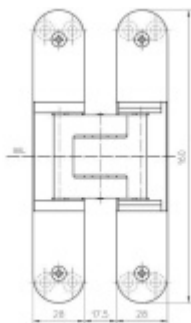

Pro správné objednání je potřeba vybrat typ magnetického zámku v sadě.

V případě objednání sady WC zámku se čtyřhranem 8 mm, bude rozteč zámku 78 mm!

Technické detaily a popis k jednotlivým produktům v sadě naleznete zde:

[Dveřní panty Tectus 340 3D](#)

[Upevňovací deska pro obložkové zárubně Tectus 340 3D](#)

[Magnetické zámky EFB](#)

Vaše cena bez DPH

114,24 €

Vaše cena s DPH

138,24 €

Zobrazit produkt