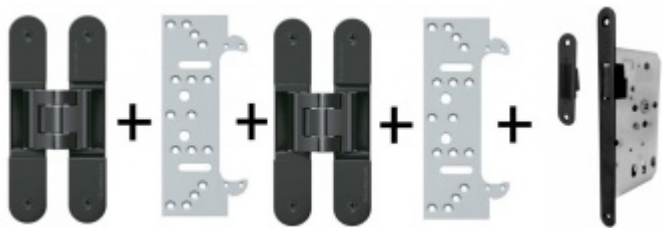

Produktový list

platný k 25. 4. 2026

luxusnikovani.cz
DELIVERED BY EFB

Tectus 340 3D černá - sada pantů + plechů 340 FZ pro obložkovou zárubeň a magnet. zámku Cylindrická vložka

SIMONSWERK

ID produktu: 26364

*Pro velkoobchodní zákazníky je tato sada za speciální cenu, která se zobrazí pouze **registrovaným** a přihlášeným uživatelům.*

Sada obsahuje 2x pant Tectus 340 3D + 2x upevnění Tectus 340 FZ + 1x Magnetický zámek EFB.

Pro správné objednání je potřeba vybrat typ magnetického zámku v sadě.

V případě objednání sady WC zámku se čtyřhranem 8 mm, bude rozteč zámku 78 mm!

Technické detaily a popis k jednotlivým produktům v sadě naleznete zde:

[Dveřní panty Tectus 340 3D](#)

[Upevňovací deska pro obložkové zárubně Tectus 340 3D](#)

[Magnetické zámky EFB](#)

Vaše cena bez DPH

114,24 €

Vaše cena s DPH

138,24 €

Zobrazit produkt