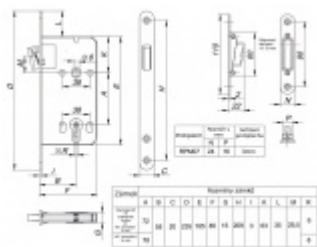

Pro správné objednání je potřeba vybrat typ magnetického zámku v sadě.

V případě objednání sady WC zámku se čtyřhranem 8 mm, bude rozteč zámku 78 mm!

Technické detaily a popis k jednotlivým produktům v sadě naleznete zde:

[Dveřní panty Tectus 340 3D](#)

[Upevňovací deska pro obložkové zárubně Tectus 340 3D](#)

[Magnetické zámky EFB](#)

Vaše cena bez DPH

114,24 €

Vaše cena s DPH

138,24 €

Zobrazit produkt