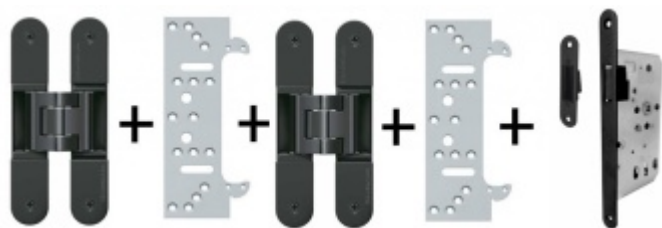

Produktový list

platný k 17. 5. 2026

luxusnikovani.cz
DELIVERED BY EFB

Tectus 240 3D černá - sada pantů + plechů 240 FZ pro obložkovou zárubeň a magnet. zámku, černá

Pro velkoobchodní zákazníky je tato sada za speciální cenu, která se zobrazí pouze registrovaným a přihlášeným uživatelům.

Sada obsahuje 2x pant Tectus 240 3D + 2x upevnění Tectus 240 FZ + 1x Magnetický zámek EFB.

Pro správné objednání je potřeba vybrat typ magnetického zámku v sadě.

V případě objednání sady WC zámku se čtyřhranem 8 mm, bude rozteč zámku 78 mm!

Technické detaily a popis k jednotlivým produktům v sadě naleznete zde:

[Dveřní panty Tectus 240 3D N](#)

[Upevňovací deska pro obložkové zárubně Tectus 240 3D](#)

[Magnetické zámky EFB](#)

Cylindrická vložka

[Tectus 240 3D černá - sada pantů + plechů 240 FZ pro obložkovou zárubeň a magnet. zámku, černá](#)
[Cylindrická vložka](#)

DETAIL

Produkt je skladem **2 450 Kč bez DPH**
2 964,5 Kč s DPH

Obyčejný klíč

[Tectus 240 3D černá - sada pantů + plechů 240 FZ pro obložkovou zárubeň a magnet. zámku, černá](#)
[Obyčejný klíč](#)