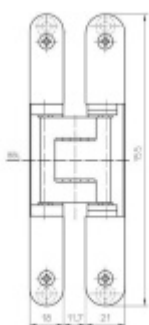

Sada obsahuje 2x pant Tectus 240 3D + 2x upevnění Tectus 240 FZ + 1x Magnetický zámek EFB.

Pro správné objednání je potřeba vybrat typ magnetického zámku v sadě.

V případě objednání sady WC zámku se čtyřhranem 8 mm, bude rozteč zámku 78 mm!

Technické detaily a popis k jednotlivým produktům v sadě naleznete zde:

[Dveřní panty Tectus 240 3D N](#)

[Upevňovací deska pro obložkové zárubně Tectus 240 3D](#)

[Magnetické zámky EFB](#)

Cylindrická vložka

[Tectus 240 3D černá - sada pantů + plechů 240 FZ pro obložkovou zárubeň a magnet. zámku, černá](#)
[Cylindrická vložka](#)

DETAIL

Produkt je skladem **2 450 Kč bez DPH**
2 964,5 Kč s DPH

Obyčejný klíč

[Tectus 240 3D černá - sada pantů + plechů 240 FZ pro obložkovou zárubeň a magnet. zámku, černá](#)
[Obyčejný klíč](#)

DETAIL

Produkt je skladem **2 450 Kč bez DPH**
2 964,5 Kč s DPH

WC uzamykání, čtyřhran 6 mm

[Tectus 240 3D černá - sada pantů + plechů 240 FZ pro obložkovou zárubeň a magnet. zámku, černá](#)
[WC uzamykání, čtyřhran 6 mm](#)