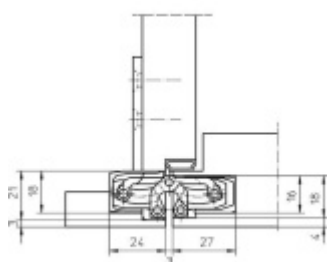

Cylindrická vložka

[Tectus 240 3D černá - sada pantů + plechů 240 FZ pro obložkovou zárubeň a magnet. zámku, černá](#)
[Cylindrická vložka](#)

DETAIL

Produkt je skladem **2 450 Kč bez DPH**
2 964,5 Kč s DPH

Obyčejný klíč

[Tectus 240 3D černá - sada pantů + plechů 240 FZ pro obložkovou zárubeň a magnet. zámku, černá](#)
[Obyčejný klíč](#)

DETAIL

Produkt je skladem **2 450 Kč bez DPH**
2 964,5 Kč s DPH

WC uzamykání, čtyřhran 6 mm

[Tectus 240 3D černá - sada pantů + plechů 240 FZ pro obložkovou zárubeň a magnet. zámku, černá](#)
[WC uzamykání, čtyřhran 6 mm](#)

DETAIL

Produkt je skladem **2 450 Kč bez DPH**
2 964,5 Kč s DPH