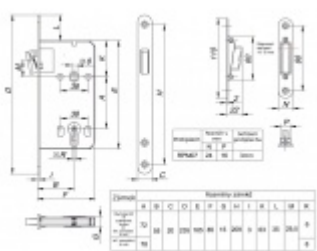

Sada obsahuje 2x pant Tectus 240 3D + 2x upevnění Tectus 240 FZ + 1x Magnetický zámek EFB.

Pro správné objednání je potřeba vybrat typ magnetického zámku v sadě.

V případě objednání sady WC zámku se čtyřhranem 8 mm, bude rozteč zámku 78 mm!

Technické detaily a popis k jednotlivým produktům v sadě naleznete zde:

[Dveřní panty Tectus 240 3D N](#)

[Upevňovací deska pro obložkové zárubně Tectus 240 3D](#)

[Magnetické zámky EFB](#)

Cylindrická vložka

[Tectus 240 3D černá - sada pantů + plechů 240 FZ pro obložkovou zárubeň a magnet. zámku, černá](#)
[Cylindrická vložka](#)

DETAIL

Produkt je skladem **2 450 Kč bez DPH**
2 964,5 Kč s DPH

Obyčejný klíč

[Tectus 240 3D černá - sada pantů + plechů 240 FZ pro obložkovou zárubeň a magnet. zámku, černá](#)
[Obyčejný klíč](#)

DETAIL

Produkt je skladem **2 450 Kč bez DPH**
2 964,5 Kč s DPH

WC uzamykání, čtyřhran 6 mm

[Tectus 240 3D černá - sada pantů + plechů 240 FZ pro obložkovou zárubeň a magnet. zámku, černá](#)
[WC uzamykání, čtyřhran 6 mm](#)