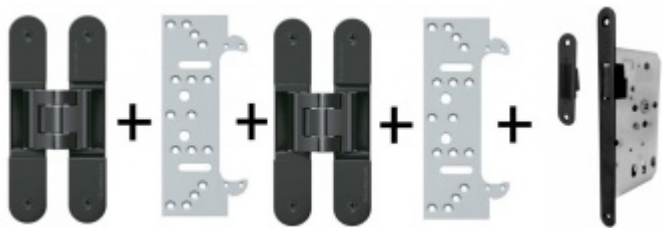

Produktový list

platný k 27. 4. 2026

luxusnikovani.cz
DELIVERED BY EFB

Tectus 240 3D černá - sada pantů + plechů 240 FZ pro obložkovou zárubeň a magnet. zámku, černá

Pro velkoobchodní zákazníky je tato sada za speciální cenu, která se zobrazí pouze registrovaným a přihlášeným uživatelům.

Sada obsahuje 2x pant Tectus 240 3D + 2x upevnění Tectus 240 FZ + 1x Magnetický zámek EFB.

Pro správné objednání je potřeba vybrat typ magnetického zámku v sadě.

V případě objednání sady WC zámku se čtyřhranem 8 mm, bude rozteč zámku 78 mm!

Technické detaily a popis k jednotlivým produktům v sadě naleznete zde:

[Dveřní panty Tectus 240 3D N](#)

[Upevňovací deska pro obložkové zárubně Tectus 240 3D](#)

[Magnetické zámky EFB](#)

Cylindrická vložka

[Tectus 240 3D černá - sada pantů + plechů 240 FZ pro obložkovou zárubeň a magnet. zámku, černá](#)
[Cylindrická vložka](#)

DETAIL

Produkt je skladem **100 € bez DPH**
121 € s DPH

Obyčejný klíč

[Tectus 240 3D černá - sada pantů + plechů 240 FZ pro obložkovou zárubeň a magnet. zámku, černá](#)
[Obyčejný klíč](#)