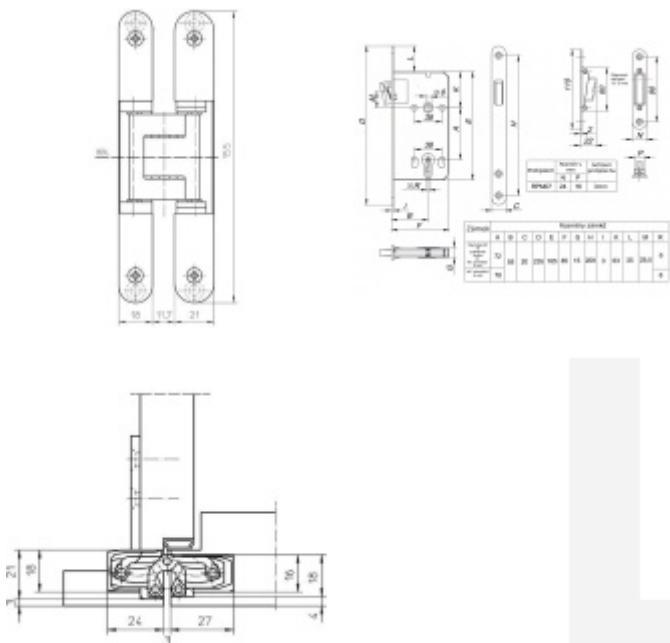

Sada obsahuje 2x pant Tectus 240 3D + 2x upevnění Tectus 240 FZ + 1x Magnetický zámek EFB.

Pro správné objednání je potřeba vybrat typ magnetického zámku v sadě.

V případě objednání sady WC zámku se čtyřhranem 8 mm, bude rozteč zámku 78 mm!

Technické detaily a popis k jednotlivým produktům v sadě naleznete zde:

[Dveřní panty Tectus 240 3D N](#)

[Upevňovací deska pro obložkové zárubně Tectus 240 3D](#)

[Magnetické zámky EFB](#)

Cylindrická vložka