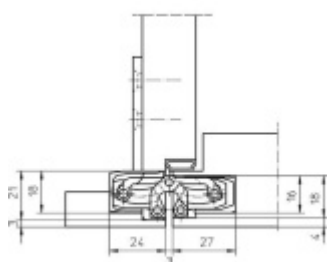

Produktový list

platný k 26. 4. 2026

luxusnikovani.cz
DELIVERED BY EFB

Tectus 240 3D černá - sada pantů + plechů 240 FZ pro obložkovou zárubeň a magnet. zámku, černá WC uzamykání, čtyřhran 6 mm

ID produktu: 26366

Pro velkoobchodní zákazníky je tato sada za speciální cenu, která se zobrazí pouze registrovaným a přihlášeným uživatelům.

Sada obsahuje 2x pant Tectus 240 3D + 2x upevnění Tectus 240 FZ + 1x Magnetický zámek EFB.

Pro správné objednání je potřeba vybrat typ magnetického zámku v sadě.

V případě objednání sady WC zámku se čtyřhranem 8 mm, bude rozteč zámku 78 mm!

Technické detaily a popis k jednotlivým produktům v sadě naleznete zde:

[Dveřní panty Tectus 240 3D N](#)

[Upevňovací deska pro obložkové zárubně Tectus 240 3D](#)

[Magnetické zámky EFB](#)

Vaše cena bez DPH

2 450 Kč

Vaše cena s DPH

2 964,5 Kč

Zobrazit produkt