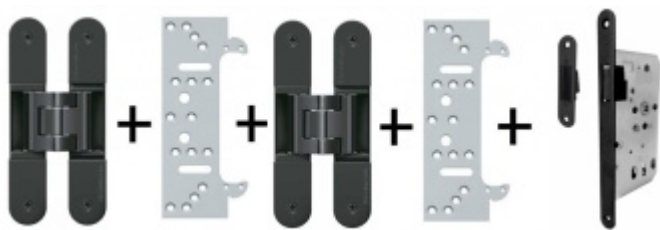

Produktový list

platný k 26. 4. 2026

luxusnikovani.cz
DELIVERED BY EFB

Tectus 240 3D černá - sada pantů + plechů 240 FZ pro obložkovou zárubeň a magnet. zámku, černá WC uzamykání, čtyřhran 6 mm

ID produktu: 26366

Pro velkoobchodní zákazníky je tato sada za speciální cenu, která se zobrazí pouze registrovaným a přihlášeným uživatelům.

Sada obsahuje 2x pant Tectus 240 3D + 2x upevnění Tectus 240 FZ + 1x Magnetický zámek EFB.

Pro správné objednání je potřeba vybrat typ magnetického zámku v sadě.

V případě objednání sady WC zámku se čtyřhranem 8 mm, bude rozteč zámku 78 mm!

Technické detaily a popis k jednotlivým produktům v sadě naleznete zde:

[Dveřní panty Tectus 240 3D N](#)

[Upevňovací deska pro obložkové zárubně Tectus 240 3D](#)

[Magnetické zámky EFB](#)

Vaše cena bez DPH

2 450 Kč

Vaše cena s DPH

2 964,5 Kč

Zobrazit produkt