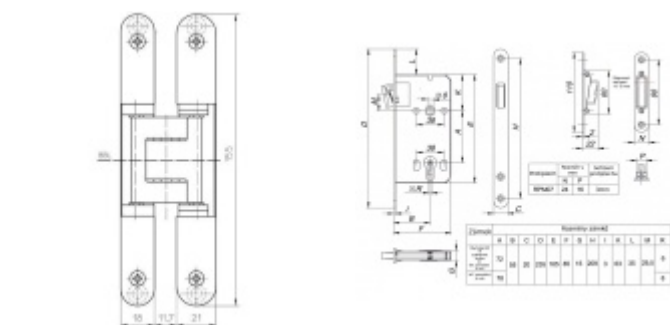

Pro správné objednání je potřeba vybrat typ magnetického zámku v sadě.

V případě objednání sady WC zámku se čtyřhranem 8 mm, bude rozteč zámku 78 mm!

Technické detaily a popis k jednotlivým produktům v sadě naleznete zde:

[Dveřní panty Tectus 240 3D N](#)

[Upevňovací deska pro obložkové zárubně Tectus 240 3D](#)

[Magnetické zámky EFB](#)

Vaše cena bez DPH

2 450 Kč

Vaše cena s DPH

2 964,5 Kč

Zobrazit produkt