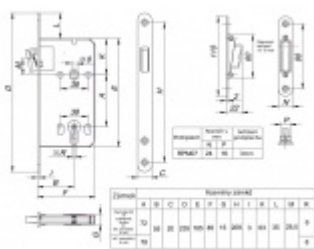

Pro správné objednání je potřeba vybrat typ magnetického zámku v sadě.

V případě objednání sady WC zámku se čtyřhranem 8 mm, bude rozteč zámku 78 mm!

Technické detaily a popis k jednotlivým produktům v sadě naleznete zde:

[Dveřní panty Tectus 240 3D N](#)

[Upevňovací deska pro obložkové zárubně Tectus 240 3D](#)

[Magnetické zámky EFB](#)

Vaše cena bez DPH

2 450 Kč

Vaše cena s DPH

2 964,5 Kč

Zobrazit produkt