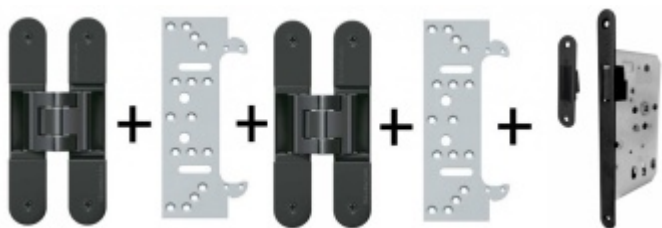

Produktový list

platný k 24. 4. 2026

luxusnikovani.cz
DELIVERED BY EFB

Tectus 240 3D černá - sada pantů + plechů 240 FZ pro obložkovou zárubeň a magnet. zámku, černá Obyčejný klíč

ID produktu: 26368

Pro velkoobchodní zákazníky je tato sada za speciální cenu, která se zobrazí pouze registrovaným a přihlášeným uživatelům.

Sada obsahuje 2x pant Tectus 240 3D + 2x upevnění Tectus 240 FZ + 1x Magnetický zámek EFB.

Pro správné objednání je potřeba vybrat typ magnetického zámku v sadě.

V případě objednání sady WC zámku se čtyřhranem 8 mm, bude rozteč zámku 78 mm!

Technické detaily a popis k jednotlivým produktům v sadě naleznete zde:

[Dveřní panty Tectus 240 3D N](#)

[Upevňovací deska pro obložkové zárubně Tectus 240 3D](#)

[Magnetické zámky EFB](#)

Vaše cena bez DPH

2 450 Kč

Vaše cena s DPH

2 964,5 Kč

Zobrazit produkt

PODOBNÉ PRODUKTY

Tectus 240 3D F1 stříbrný
AKCE - skrytý pant pro
bezfalcové dveře

SIMONSWERK

OD 675 Kč