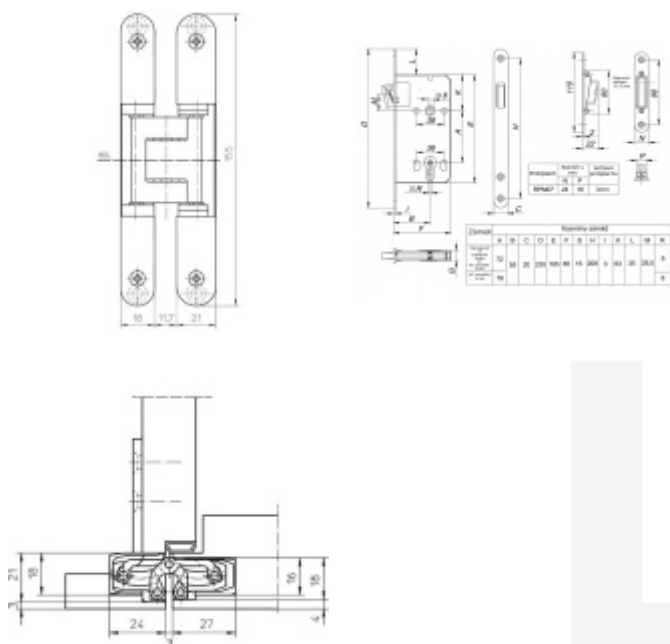

Produktový list

platný k 24. 4. 2026

luxusnikovani.cz
DELIVERED BY EFB

Tectus 240 3D černá - sada pantů + plechů 240 FZ pro obložkovou zárubeň a magnet. zámku, černá Obyčejný klíč

ID produktu: 26368

Pro velkoobchodní zákazníky je tato sada za speciální cenu, která se zobrazí pouze registrovaným a přihlášeným uživatelům.

Sada obsahuje 2x pant Tectus 240 3D + 2x upevnění Tectus 240 FZ + 1x Magnetický zámek EFB.

Pro správné objednání je potřeba vybrat typ magnetického zámku v sadě.

V případě objednání sady WC zámku se čtyřhranem 8 mm, bude rozteč zámku 78 mm!

Technické detaily a popis k jednotlivým produktům v sadě naleznete zde:

[Dveřní panty Tectus 240 3D N](#)

[Upevňovací deska pro obložkové zárubně Tectus 240 3D](#)

[Magnetické zámky EFB](#)

Vaše cena bez DPH

2 450 Kč

Vaše cena s DPH

2 964,5 Kč

Zobrazit produkt