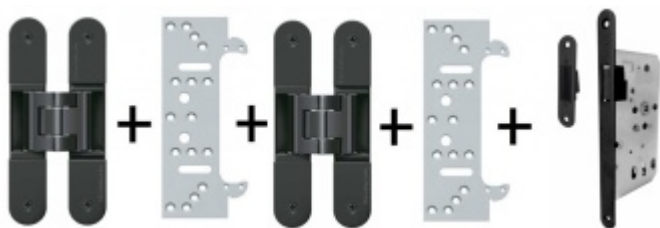

Produktový list

platný k 9. 6. 2026

luxusnikovani.cz
DELIVERED BY EFB

Tectus 240 3D černá - sada pantů + plechů 240 FZ pro obložkovou zárubeň a magnet. zámku, černá Obyčejný klíč

ID produktu: 26368

Pro velkoobchodní zákazníky je tato sada za speciální cenu, která se zobrazí pouze registrovaným a přihlášeným uživatelům.

Sada obsahuje 2x pant Tectus 240 3D + 2x upevnění Tectus 240 FZ + 1x Magnetický zámek EFB.

Pro správné objednání je potřeba vybrat typ magnetického zámku v sadě.

V případě objednání sady WC zámku se čtyřhranem 8 mm, bude rozteč zámku 78 mm!

Technické detaily a popis k jednotlivým produktům v sadě naleznete zde:

[Dveřní panty Tectus 240 3D N](#)

[Upevňovací deska pro obložkové zárubně Tectus 240 3D](#)

[Magnetické zámky EFB](#)

Vaše cena bez DPH

2 450 Kč

Vaše cena s DPH

2 964,5 Kč

Zobrazit produkt

PODOBNÉ PRODUKTY

Tectus 240 3D F1 stříbrný
AKCE - skrytý pant pro
bezfalcové dveře

SIMONSWERK

OD 675 Kč