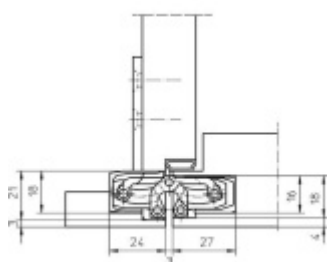

Produktový list

platný k 9. 6. 2026

luxusnikovani.cz
DELIVERED BY EFB

Tectus 240 3D černá - sada pantů + plechů 240 FZ pro obložkovou zárubeň a magnet. zámku, černá Obyčejný klíč

ID produktu: 26368

Pro velkoobchodní zákazníky je tato sada za speciální cenu, která se zobrazí pouze registrovaným a přihlášeným uživatelům.

Sada obsahuje 2x pant Tectus 240 3D + 2x upevnění Tectus 240 FZ + 1x Magnetický zámek EFB.

Pro správné objednání je potřeba vybrat typ magnetického zámku v sadě.

V případě objednání sady WC zámku se čtyřhranem 8 mm, bude rozteč zámku 78 mm!

Technické detaily a popis k jednotlivým produktům v sadě naleznete zde:

[Dveřní panty Tectus 240 3D N](#)

[Upevňovací deska pro obložkové zárubně Tectus 240 3D](#)

[Magnetické zámky EFB](#)

Vaše cena bez DPH

100 €

Vaše cena s DPH

121 €

Zobrazit produkt