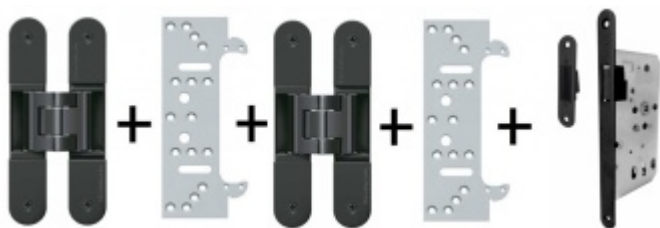

## Tectus 240 3D černá - sada pantů + plechů 240 FZ pro obložkovou zárubeň a magnet. zámku, černá Obyčejný klíč

ID produktu: 26368

*Pro velkoobchodní zákazníky je tato sada za speciální cenu, která se zobrazí pouze registrovaným a přihlášeným uživatelům.*

**Sada obsahuje 2x pant Tectus 240 3D + 2x upevnění Tectus 240 FZ + 1x Magnetický zámek EFB.**

Pro správné objednání je potřeba vybrat typ magnetického zámku v sadě.

V případě objednání sady WC zámku se čtyřhranem 8 mm, bude rozteč zámku 78 mm!

Technické detaily a popis k jednotlivým produktům v sadě naleznete zde:

[Dveřní panty Tectus 240 3D N](#)

[Upevňovací deska pro obložkové zárubně Tectus 240 3D](#)

[Magnetické zámky EFB](#)

**Vaše cena bez DPH**