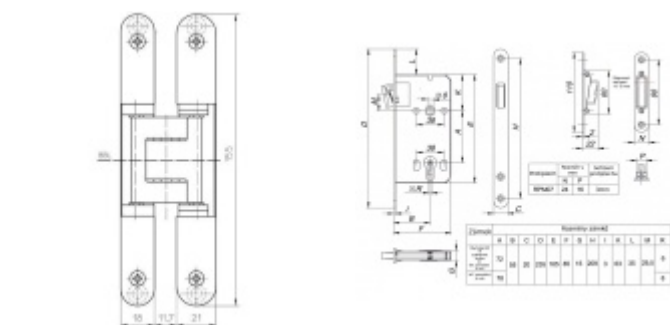

Produktový list

platný k 9. 6. 2026

luxusnikovani.cz
DELIVERED BY EFB

Tectus 240 3D černá - sada pantů + plechů 240 FZ pro obložkovou zárubeň a magnet. zámku, černá Obyčejný klíč

ID produktu: 26368

Pro velkoobchodní zákazníky je tato sada za speciální cenu, která se zobrazí pouze registrovaným a přihlášeným uživatelům.

Sada obsahuje 2x pant Tectus 240 3D + 2x upevnění Tectus 240 FZ + 1x Magnetický zámek EFB.

Pro správné objednání je potřeba vybrat typ magnetického zámku v sadě.

V případě objednání sady WC zámku se čtyřhranem 8 mm, bude rozteč zámku 78 mm!

Technické detaily a popis k jednotlivým produktům v sadě naleznete zde:

[Dveřní panty Tectus 240 3D N](#)

[Upevňovací deska pro obložkové zárubně Tectus 240 3D](#)

[Magnetické zámky EFB](#)

Vaše cena bez DPH

100 €

Vaše cena s DPH

121 €

Zobrazit produkt