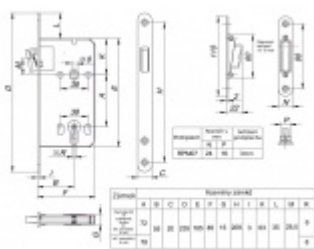

Produktový list

platný k 9. 6. 2026

luxusnikovani.cz
DELIVERED BY EFB

Tectus 240 3D černá - sada pantů + plechů 240 FZ pro obložkovou zárubeň a magnet. zámku, černá Obyčejný klíč

ID produktu: 26368

Pro velkoobchodní zákazníky je tato sada za speciální cenu, která se zobrazí pouze registrovaným a přihlášeným uživatelům.

Sada obsahuje 2x pant Tectus 240 3D + 2x upevnění Tectus 240 FZ + 1x Magnetický zámek EFB.

Pro správné objednání je potřeba vybrat typ magnetického zámku v sadě.

V případě objednání sady WC zámku se čtyřhranem 8 mm, bude rozteč zámku 78 mm!

Technické detaily a popis k jednotlivým produktům v sadě naleznete zde:

[Dveřní panty Tectus 240 3D N](#)

[Upevňovací deska pro obložkové zárubně Tectus 240 3D](#)

[Magnetické zámky EFB](#)

Vaše cena bez DPH

100 €

Vaše cena s DPH

121 €

Zobrazit produkt