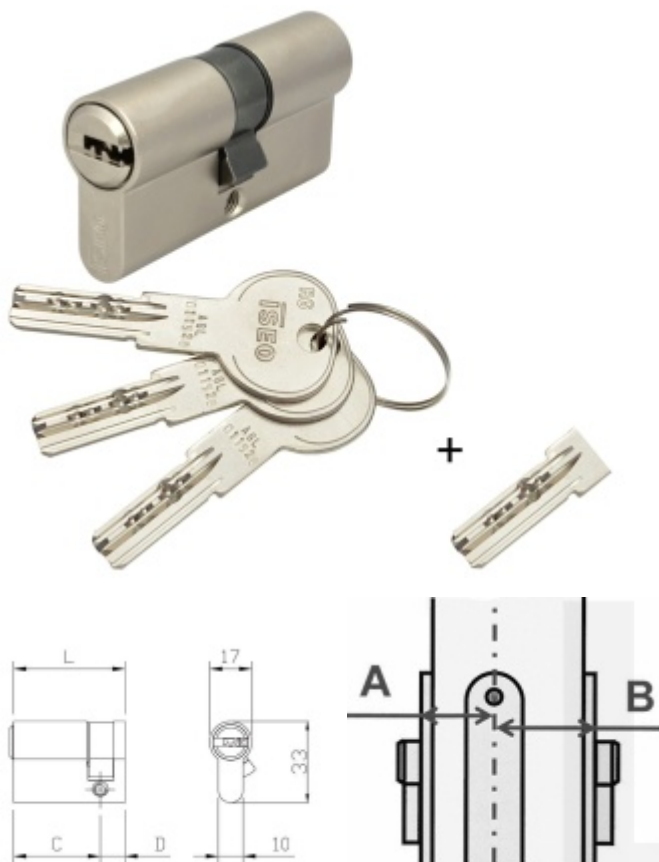

Produktový list

platný k 9. 6. 2026

luxusnikovani.cz
DELIVERED BY EFB

Cylindrická vložka pro ÜTopic zámek s upraveným klíčem

Cylindrická vložka s upraveným klíčem pro jednoduchou instalaci se smart zámkem ÜTOPIC.

Vložka je dodávána společně se 4 originálními klíči a jedním upraveným krátkým klíčem pro okamžité použití společně se zámkem ÜTOPIC.

Instalace zámku ÜTOPIC je díky upravenému klíči jednodušší.

Certifikováno dle EN1634 a EN1303-2015

ISEO R6 - bezpečnostní vložka s vyšším stupněm bezpečnosti odolným proti odvrtní a vyhatání planžetou.

3. bezpečnostní třída - certifikát NBÚ "TAJNÉ" - odolává SG metodě

Nouzová funkce (prostupová funkce) - ochrana proti zabouchnutí. Klíč může být zasunutý z obou stran dveří a lze s ním otáčet.

Ochrana proti odvrtní
Povrch matný nikel

Jak změřit rozměr cylindrické vložky ?

30+30

[Cylindrická vložka pro ÜTopic zámek s upraveným klíčem](#)
30+30

DETAIL

Termín bude prověřen u dodavatele

50,53 € bez DPH
61,14 € s DPH