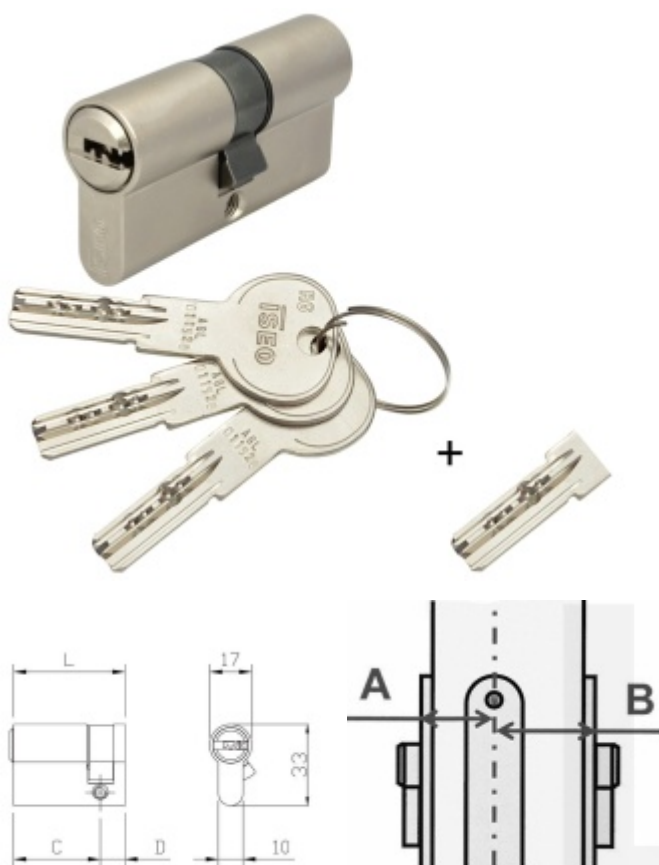

Cylindrická vložka pro ÜTopic zámek s upraveným klíčem 50+60

ID produktu: 26372

Cylindrická vložka s upraveným klíčem pro jednoduchou instalaci se smart zámekm ÜTOPIC.

Vložka je dodávána společně se 4 originálními klíči a jedním upraveným krátkým klíčem pro okamžité použití společně se zámekm ÜTOPIC.

Instalace zámku ÜTOPIC je díky upravenému klíči jednodušší.

Certifikováno dle EN1634 a EN1303-2015

ISEO R6 - bezpečnostní vložka s vyšším stupněm bezpečnosti odolným proti odvrtní a vyhmatání planžetou.

3. bezpečnostní třída - certifikát NBÚ "TAJNÉ" - odolává SG metodě

Nouzová funkce (prostupová funkce) - ochrana proti zabouchnutí. Klíč může být zasunutý z obou stran dveří a lze s ním otáčet.

Ochrana proti odvrtní

Povrch matný nikl

Vaše cena bez DPH

1 910 Kč

Vaše cena s DPH

2 311,1 Kč

Zobrazit produkt

Jak změřit rozměr cylindrické vložky ?

PŘÍSLUŠENSTVÍ