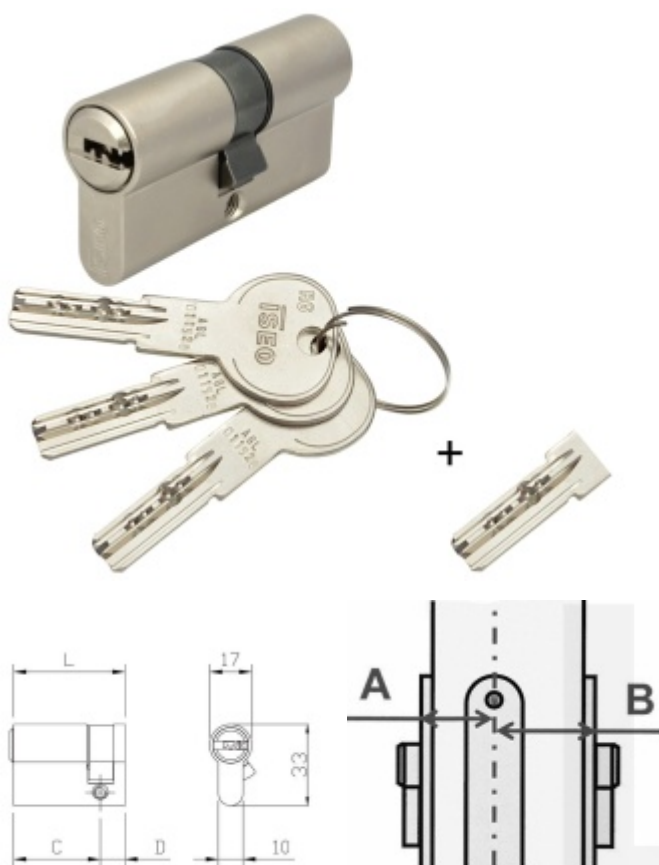

Cylindrická vložka pro ÜTopic zámek s upraveným klíčem 50+60

ID produktu: 26372

Cylindrická vložka s upraveným klíčem pro jednoduchou instalaci se smart zámkem ÜTOPIC.

Vložka je dodávána společně se 4 originálními klíči a jedním upraveným krátkým klíčem pro okamžité použití společně se zámkem ÜTOPIC.

Instalace zámku ÜTOPIC je díky upravenému klíči jednodušší.

Certifikováno dle EN1634 a EN1303-2015

ISEO R6 - bezpečnostní vložka s vyšším stupněm bezpečnosti odolným proti odvrtní a vyhmatání planžetou.

3. bezpečnostní třída - certifikát NBÚ "TAJNÉ" - odolává SG metodě

Nouzová funkce (prostupová funkce) - ochrana proti zabouchnutí. Klíč může být zasunutý z obou stran dveří a lze s ním otáčet.

Ochrana proti odvrtní

Povrch matný nikl

Vaše cena bez DPH

77,96 €

Vaše cena s DPH

94,33 €

Zobrazit produkt

Jak změřit rozměr cylindrické vložky ?

PŘÍSLUŠENSTVÍ