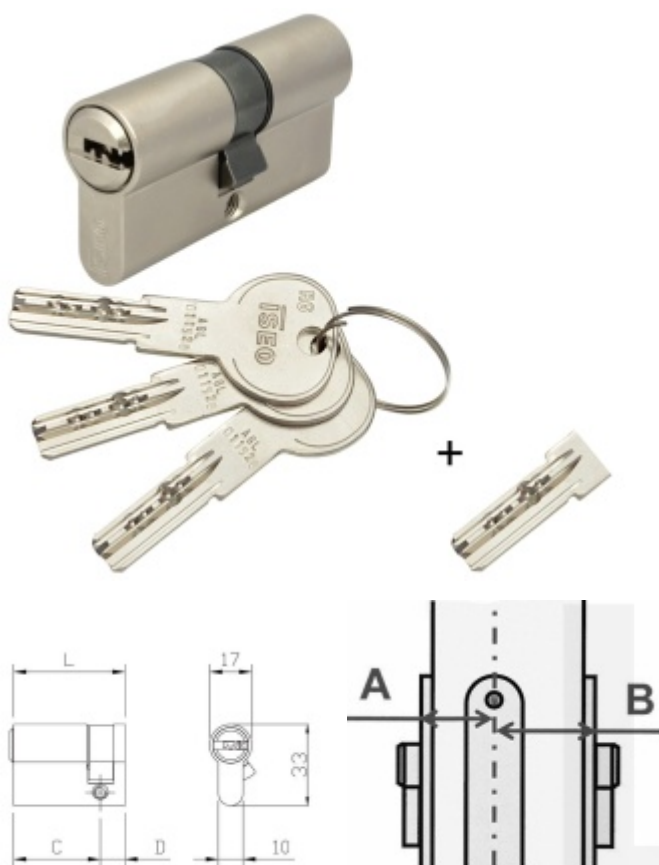

Cylindrická vložka pro ÜTopic zámek s upraveným klíčem 45+65

ID produktu: 26375

Cylindrická vložka s upraveným klíčem pro jednoduchou instalaci se smart zámkem ÜTOPIC.

Vložka je dodávána společně se 4 originálními klíči a jedním upraveným krátkým klíčem pro okamžité použití společně se zámkem ÜTOPIC.

Instalace zámku ÜTOPIC je díky upravenému klíči jednodušší.

Certifikováno dle EN1634 a EN1303-2015

ISEO R6 - bezpečnostní vložka s vyšším stupněm bezpečnosti odolným proti odvrtní a vyhmatání planžetou.

3. bezpečnostní třída - certifikát NBÚ "TAJNÉ" - odolává SG metodě

Nouzová funkce (prostupová funkce) - ochrana proti zabouchnutí. Klíč může být zasunutý z obou stran dveří a lze s ním otáčet.

Ochrana proti odvrtní

Povrch matný nikl

Vaše cena bez DPH

1 910 Kč

Vaše cena s DPH

2 311,1 Kč

Zobrazit produkt

Jak změřit rozměr cylindrické vložky ?