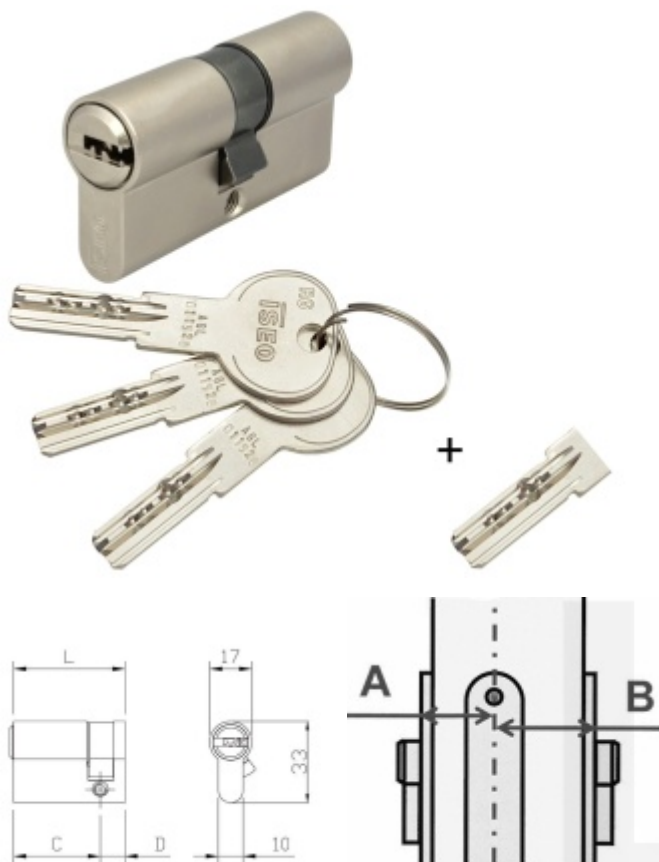

Cylindrická vložka pro ÜTopic zámek s upraveným klíčem 45+50

ID produktu: 26378

Cylindrická vložka s upraveným klíčem pro jednoduchou instalaci se smart zámekm ÜTOPIC.

Vložka je dodávána společně se 4 originálními klíči a jedním upraveným krátkým klíčem pro okamžité použití společně se zámekm ÜTOPIC.

Instalace zámku ÜTOPIC je díky upravenému klíči jednodušší.

Certifikováno dle EN1634 a EN1303-2015

ISEO R6 - bezpečnostní vložka s vyšším stupněm bezpečnosti odolným proti odvrtní a vyhmatání planžetou.

3. bezpečnostní třída - certifikát NBÚ "TAJNÉ" - odolává SG metodě

Nouzová funkce (prostupová funkce) - ochrana proti zabouchnutí. Klíč může být zasunutý z obou stran dveří a lze s ním otáčet.

Ochrana proti odvrtní
Povrch matný nikl

Vaše cena bez DPH

68,69 €

Vaše cena s DPH

83,12 €

Zobrazit produkt

Jak změřit rozměr cylindrické vložky ?